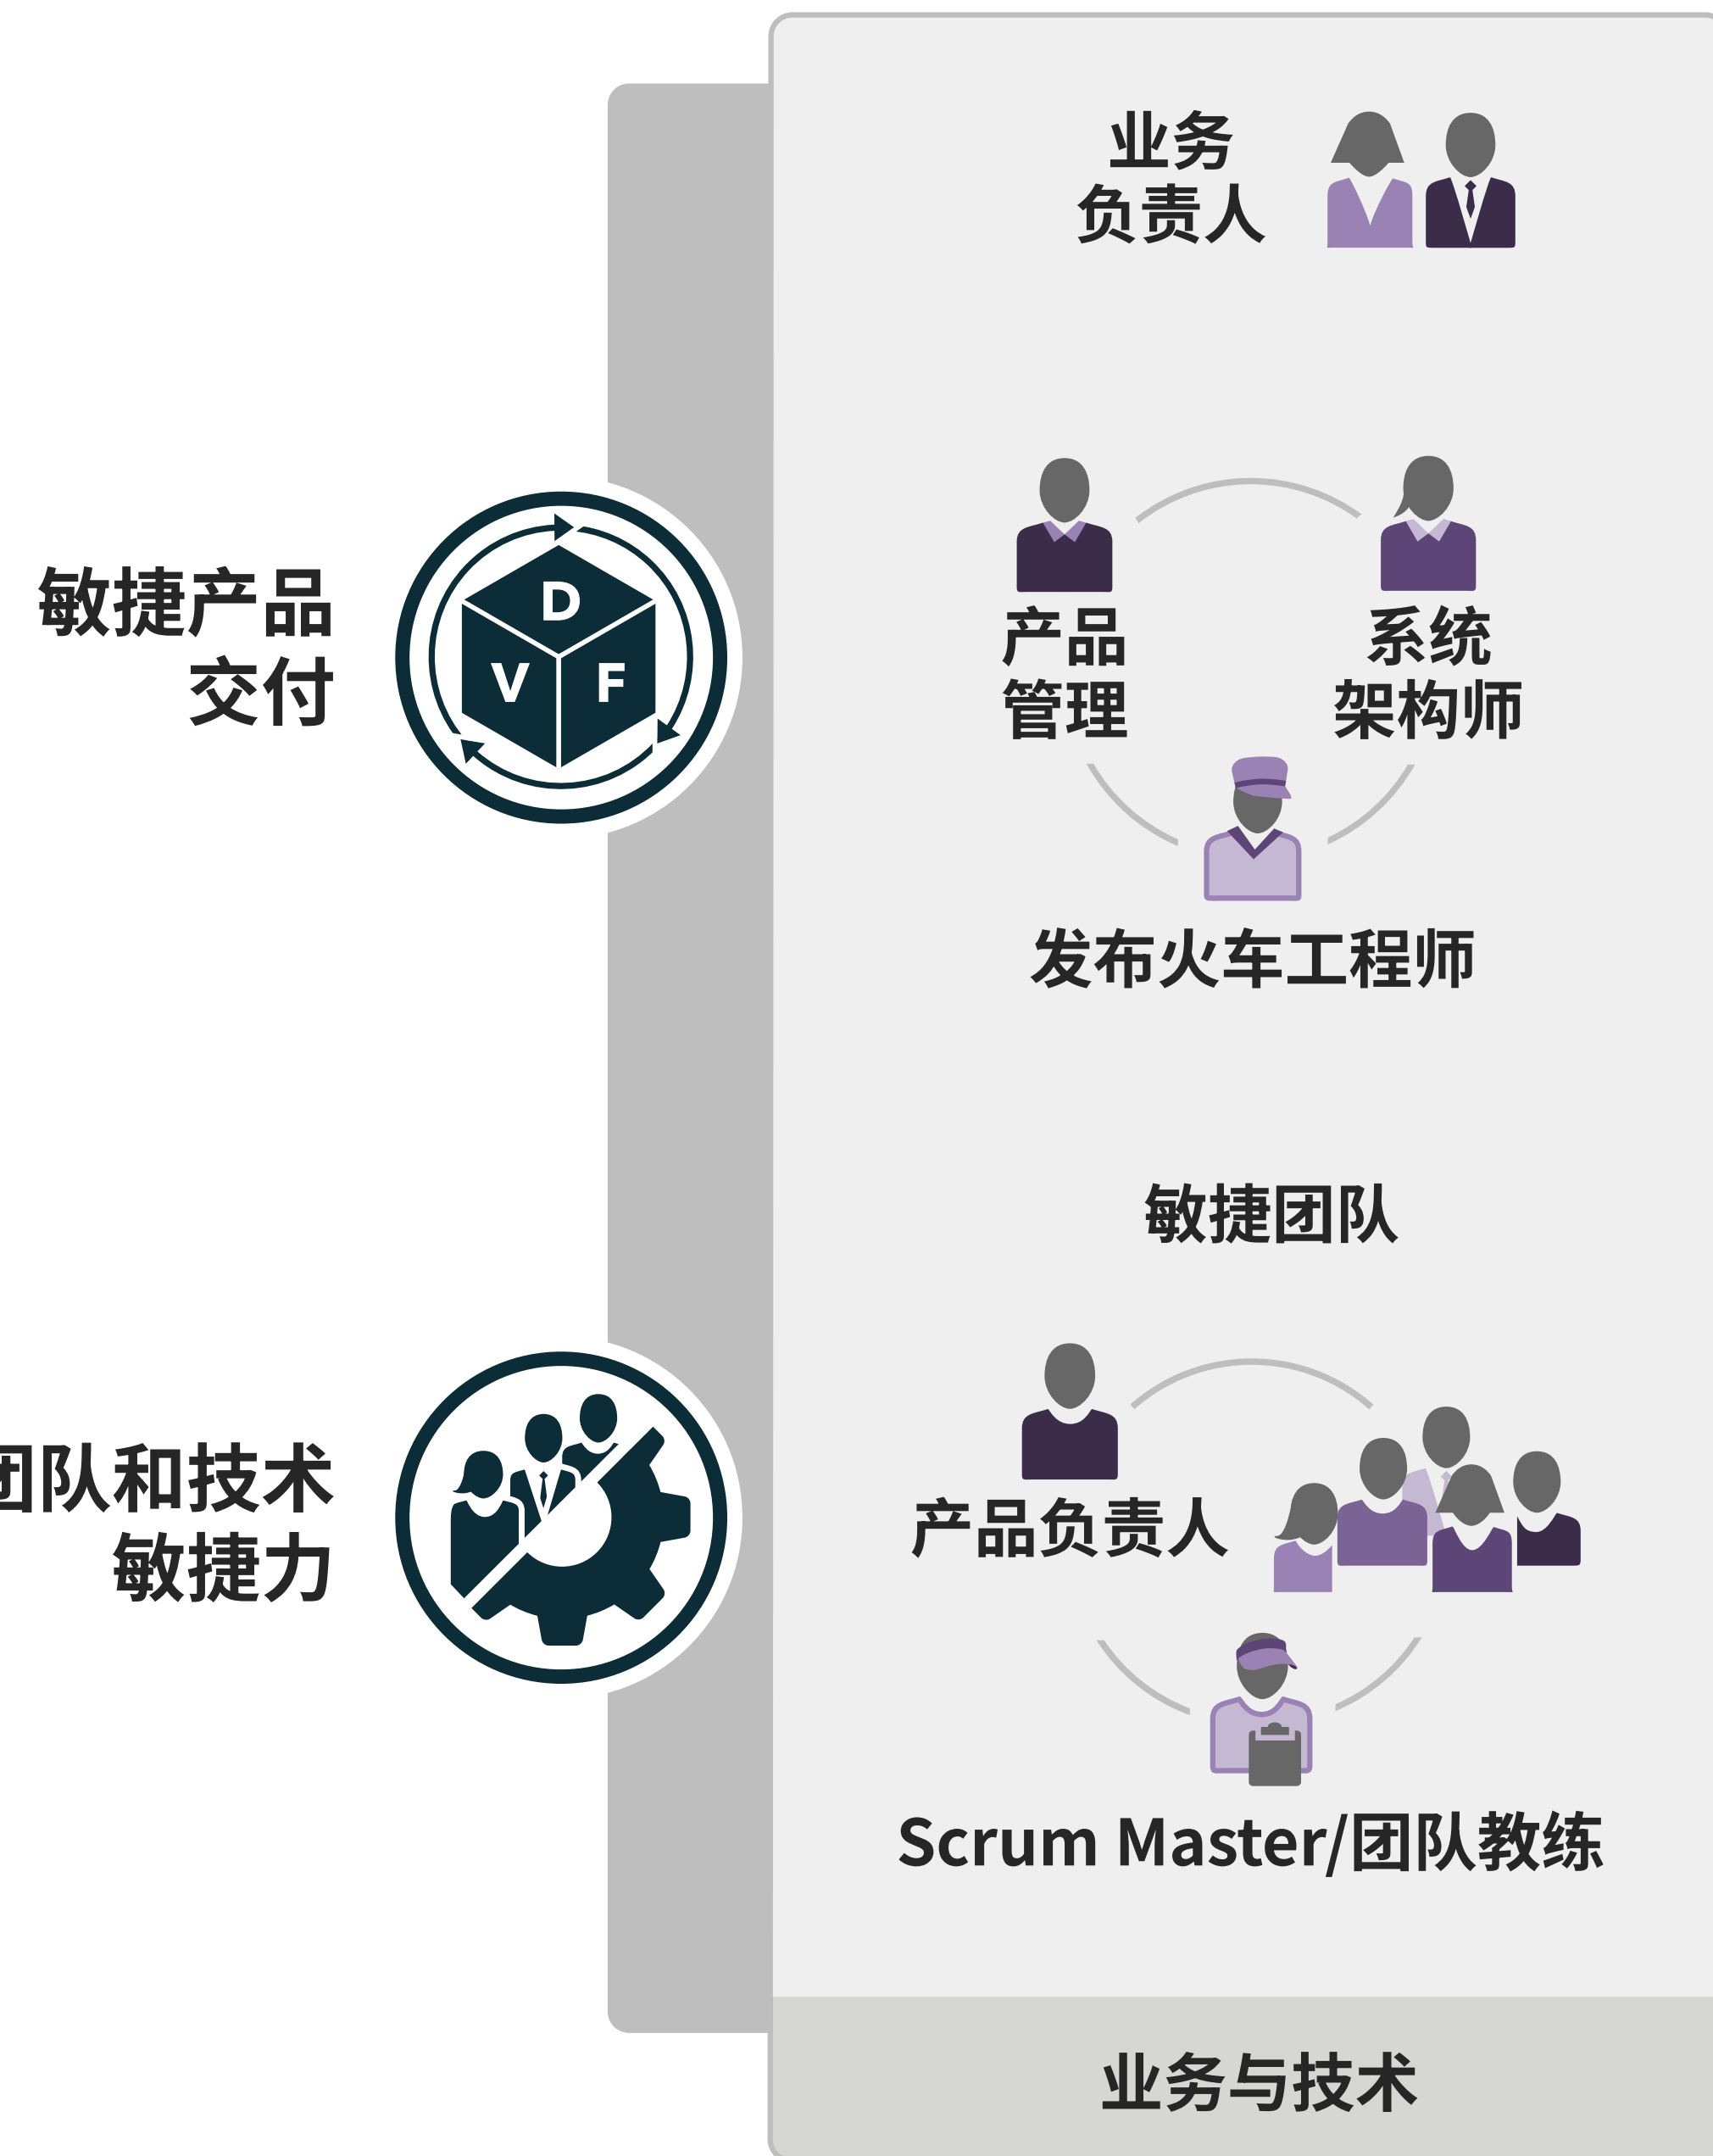

SAFe® 6.0

敏捷发布火车级流动

以客户为中心

设计思维

精益用户体验

敏捷发布火车级待办事项列表

团队级流动

SAFe Scrum

内建质量

团队级待办事项列表

SAFe 团队看板

持续交付流水线

持续探索

持续集成

持续部署

按需发布