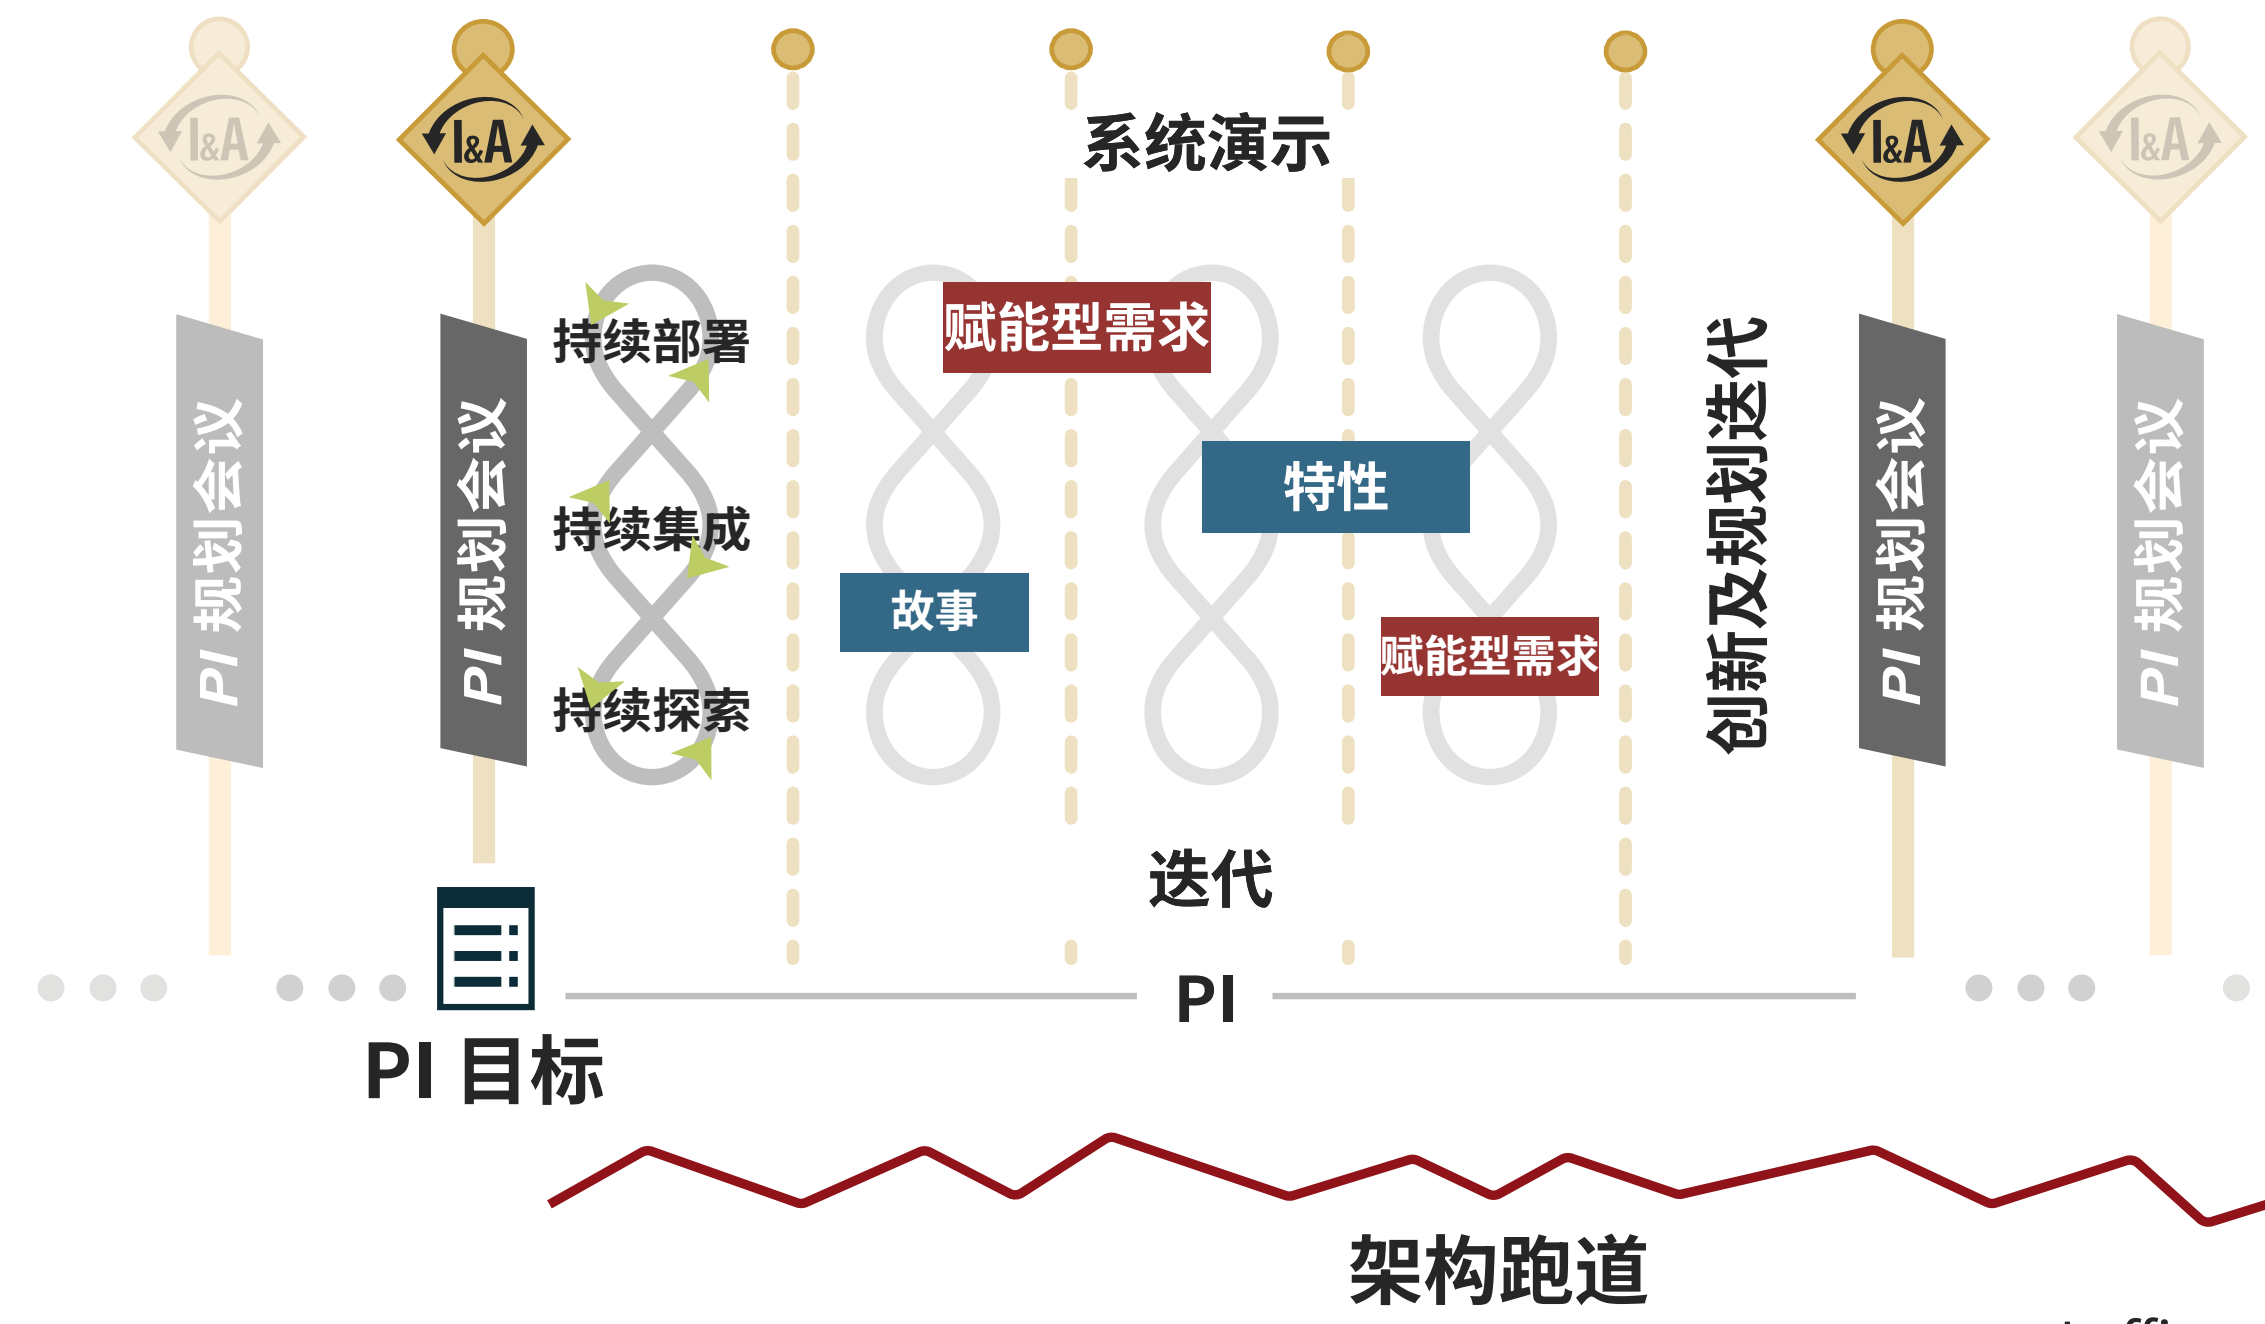

SAFe® 6.0

敏捷发布火车级流动

以客户为中心

设计思维

精益用户体验

敏捷发布火车级待办事项列表

团队级流动

SAFe Scrum

内建质量

团队级待办事项列表

SAFe 团队看板

持续交付流水线

持续探索

持续集成

持续部署

按需发布