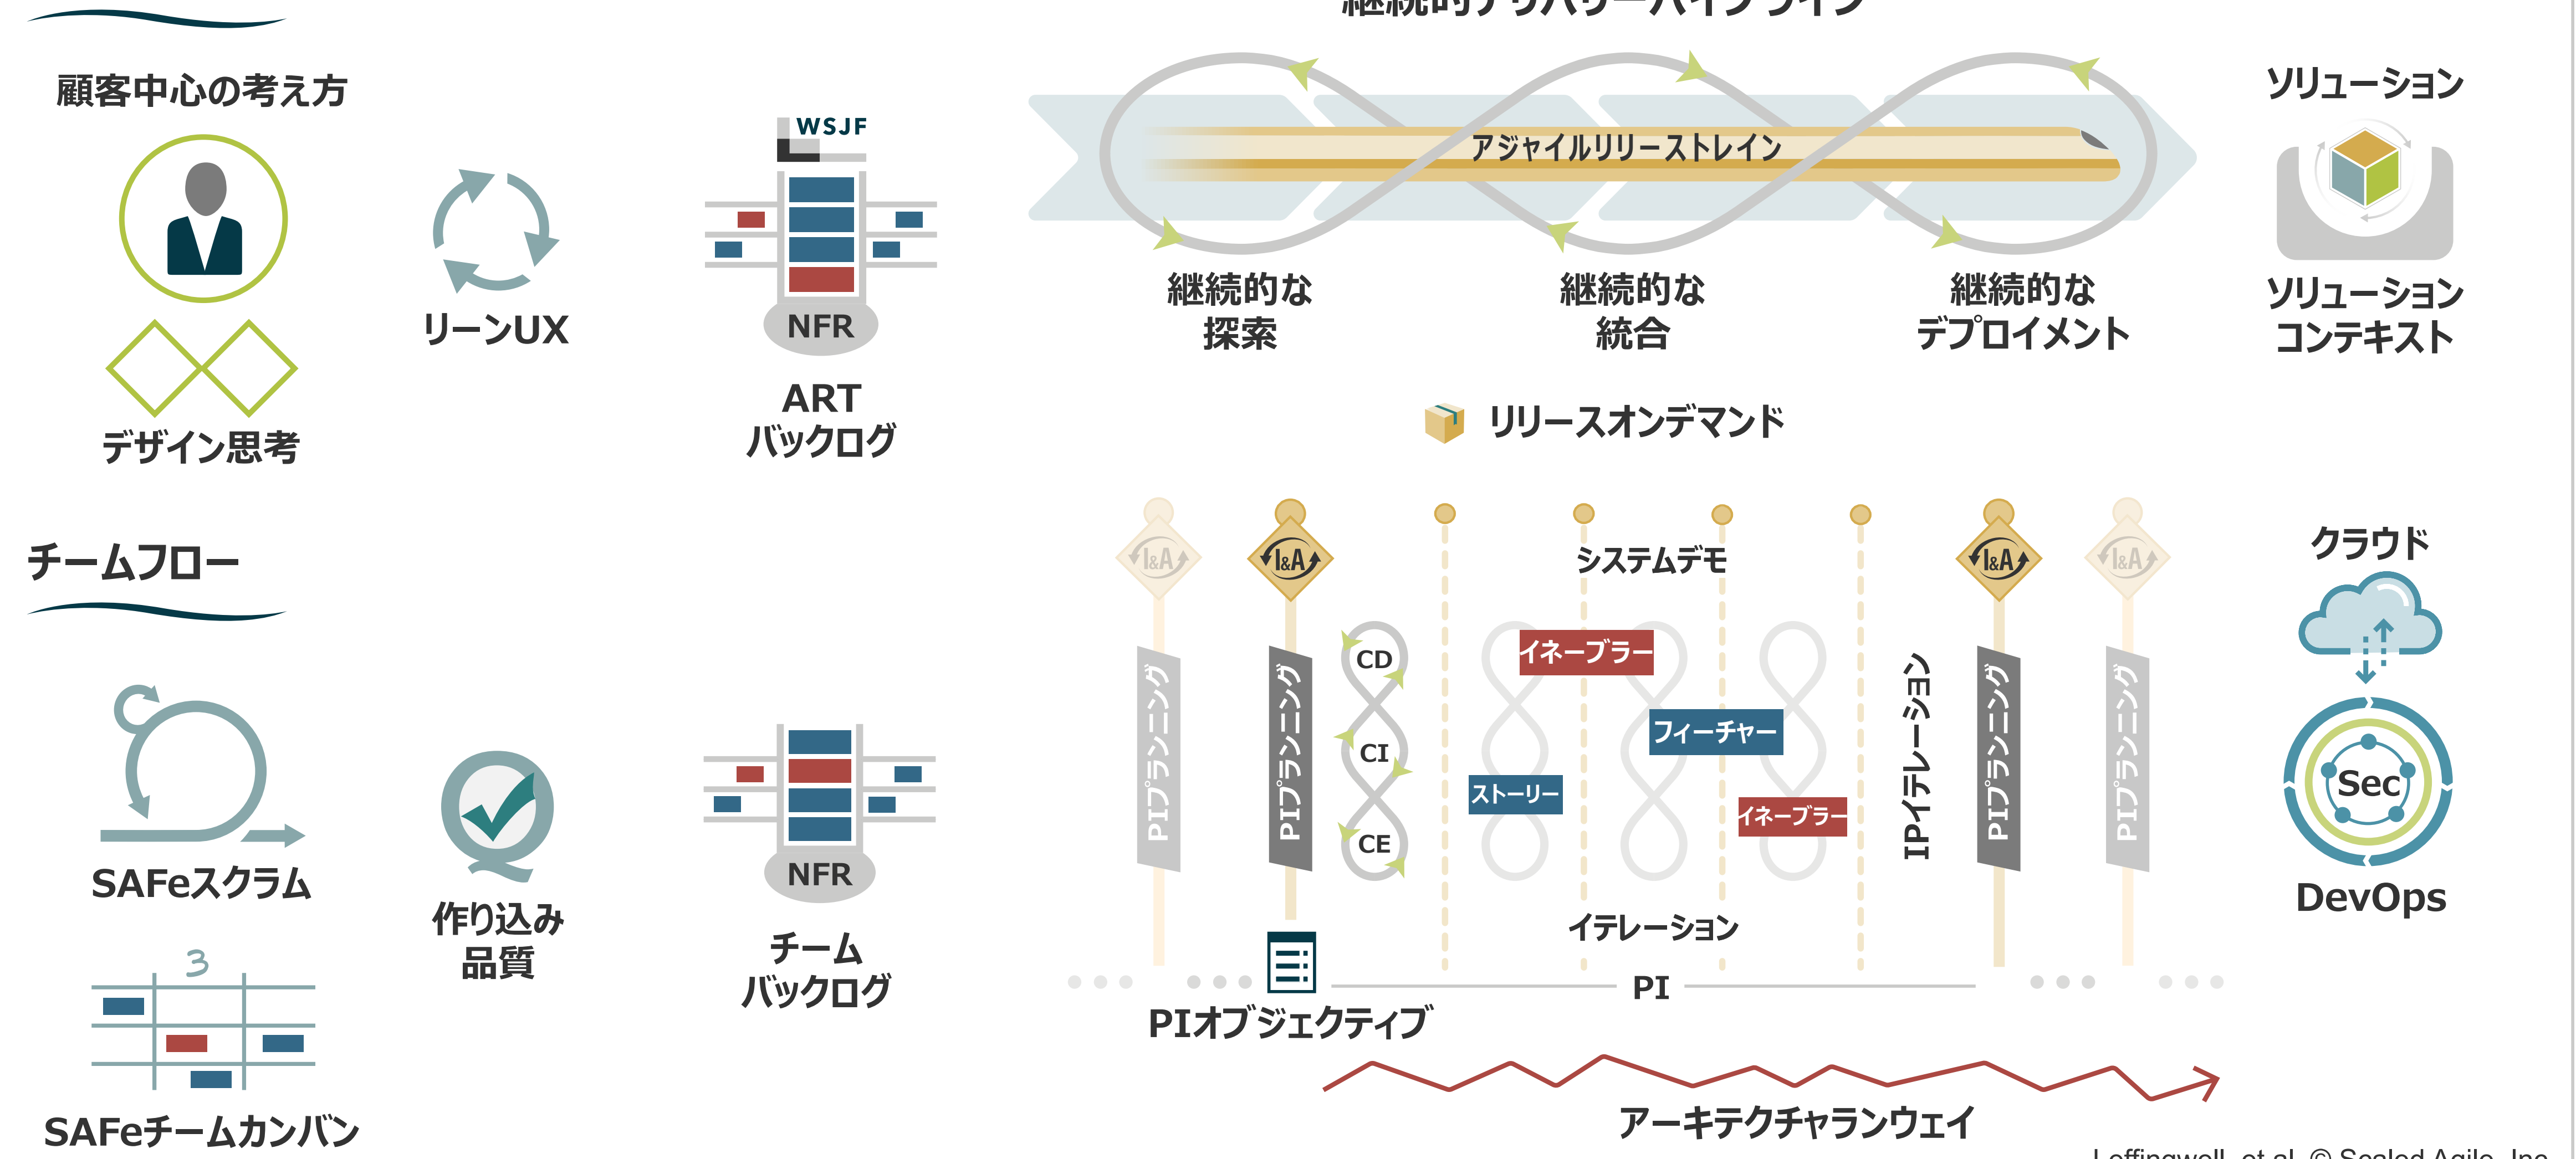

エンタープライズアーキテクト

オペレーショナルバリューチェーン

エンタープライズソリューションデリバリー

ソリューションマネジメント

ソリューションアーキテクト

STE

アジャイルプロダクトデリバリー

ビジネスオーナー

プロダクトマネジメント

システムアーキテクト

RTE

アジャイルチーム

チーム&テクニカルアジリティ

プロダクトオーナー

スクラムマスター / チームコーチ

ビジネスおよびテクノロジー

ポートフォリオフロー

ソリューショントレインフロー

ARTフロー

リーンアジャイルリーダーシップ

リーンアジャイルマインドセット

コアバリュー

SAFe原則

実装ロードマップ