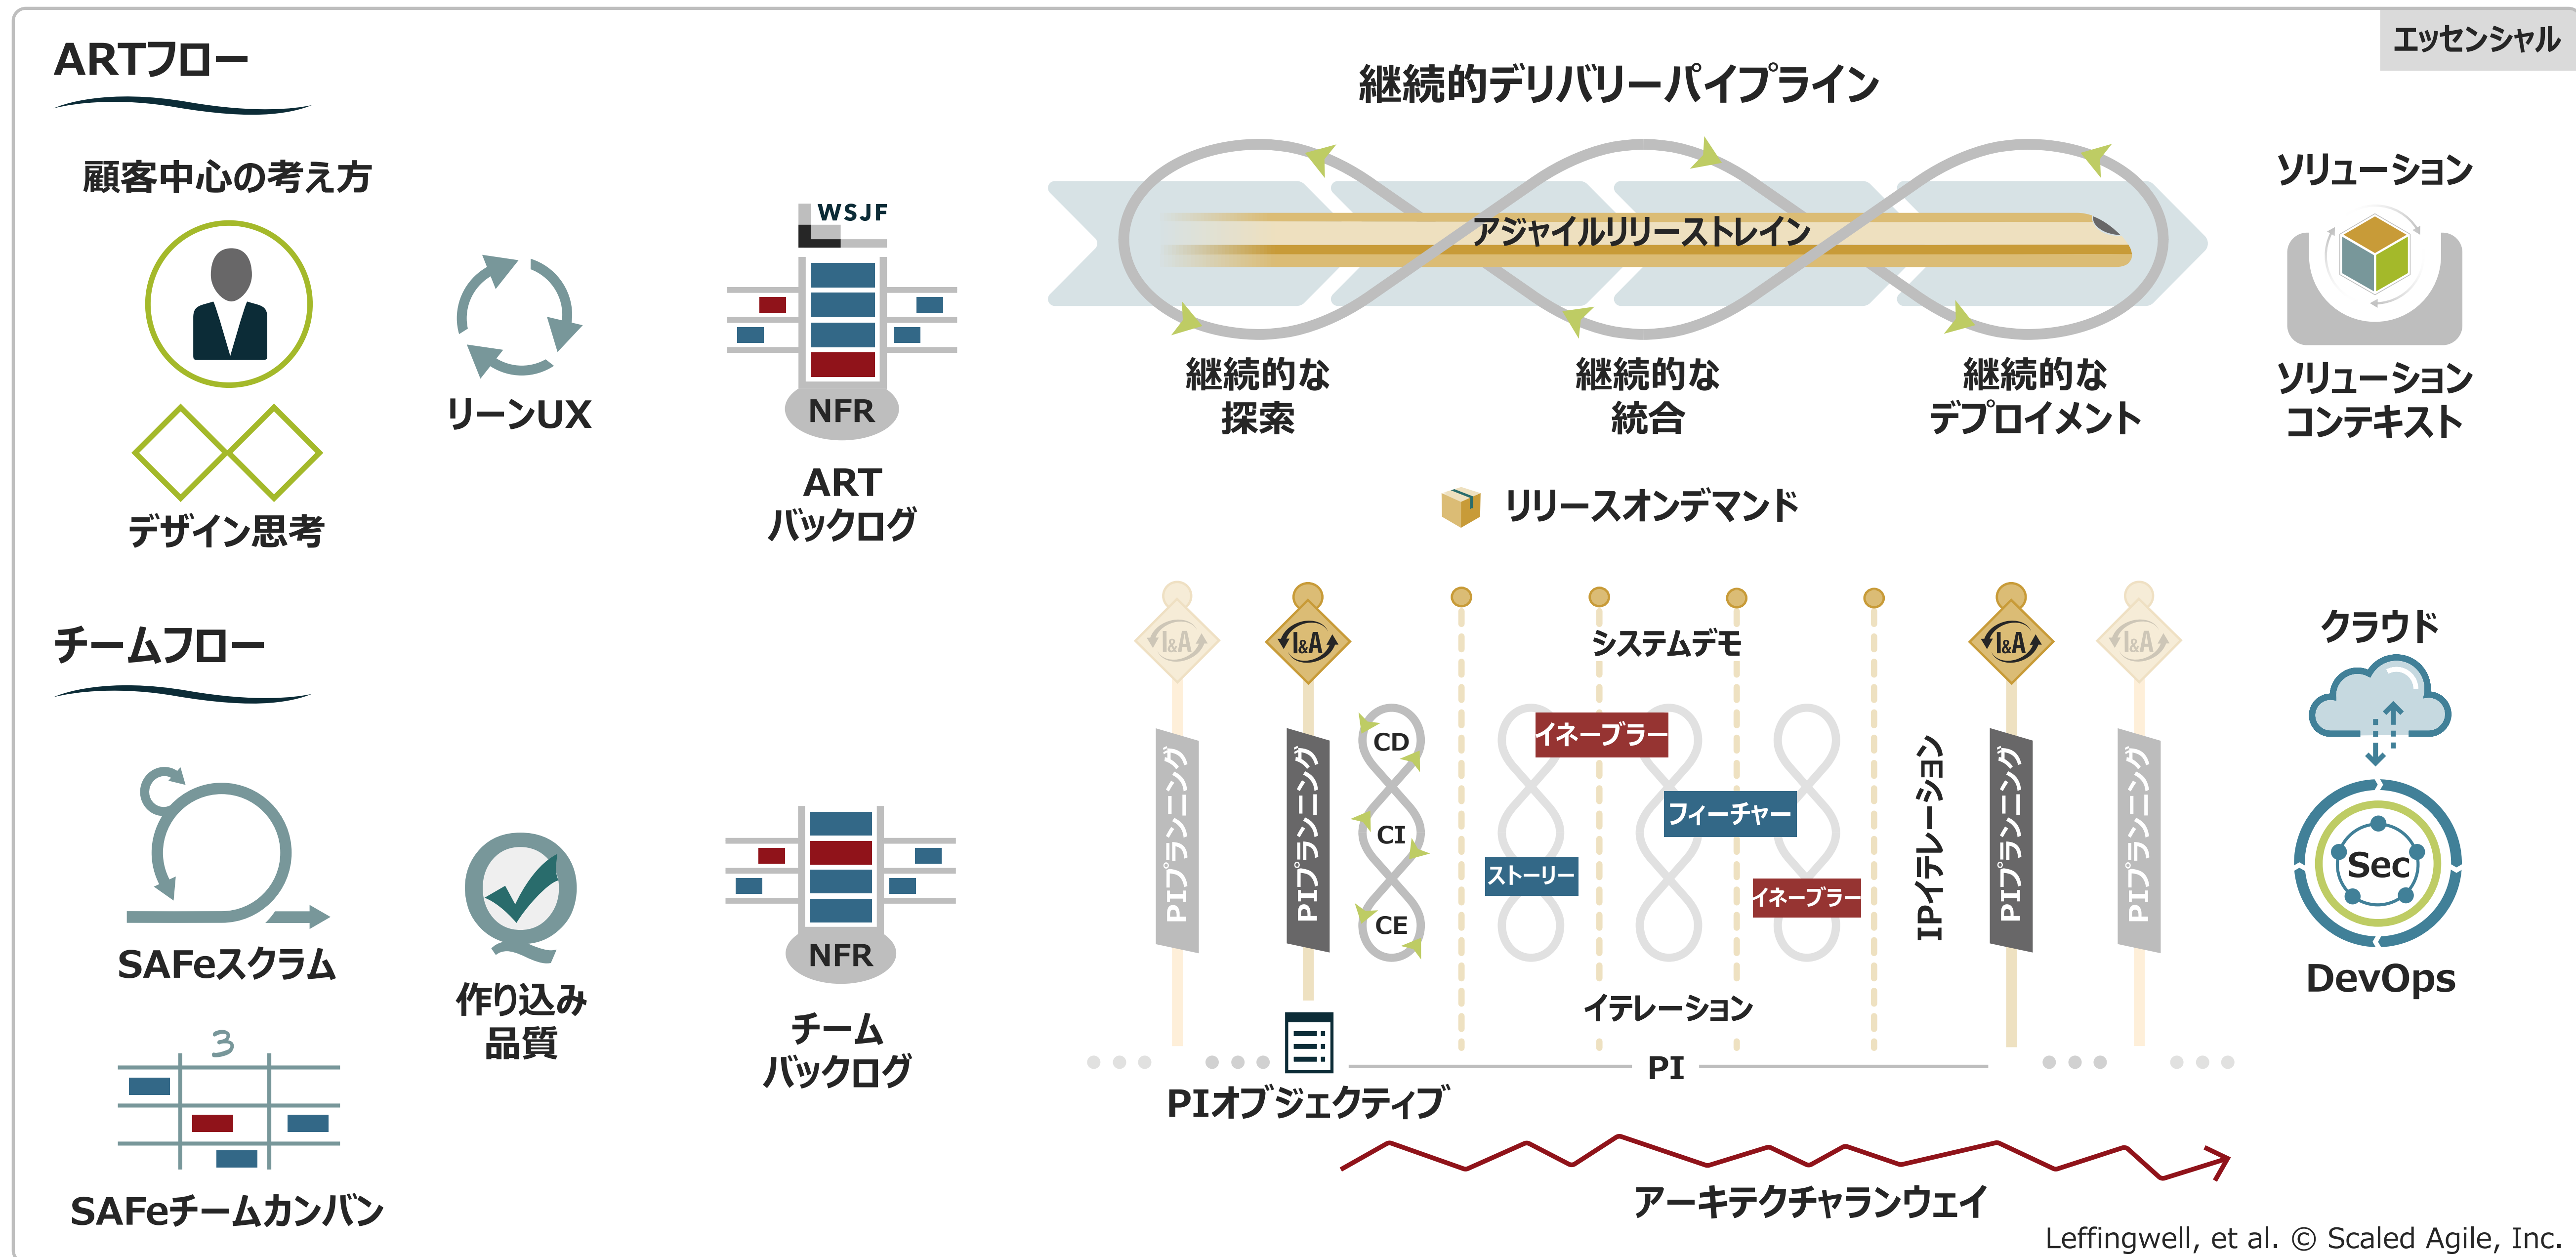

SAFe® 6.0

- 👓 ビジョン
- 🎯 OKR
- 🗺️ ロードマップ
- 🧠 AI
- 👥 シェアードサービス
- 👥 CoP
- 👥 システムチーム
- 📊 メジャー&グロー

🏆 リーンアジャイルリーダーシップ
➡️ リーンアジャイルマインドセット
📏 コアバリュー
🏗️ SAFe原則
🗺️ 実装ロードマップ
🗣️ SPC
🔄 継続的な学習文化