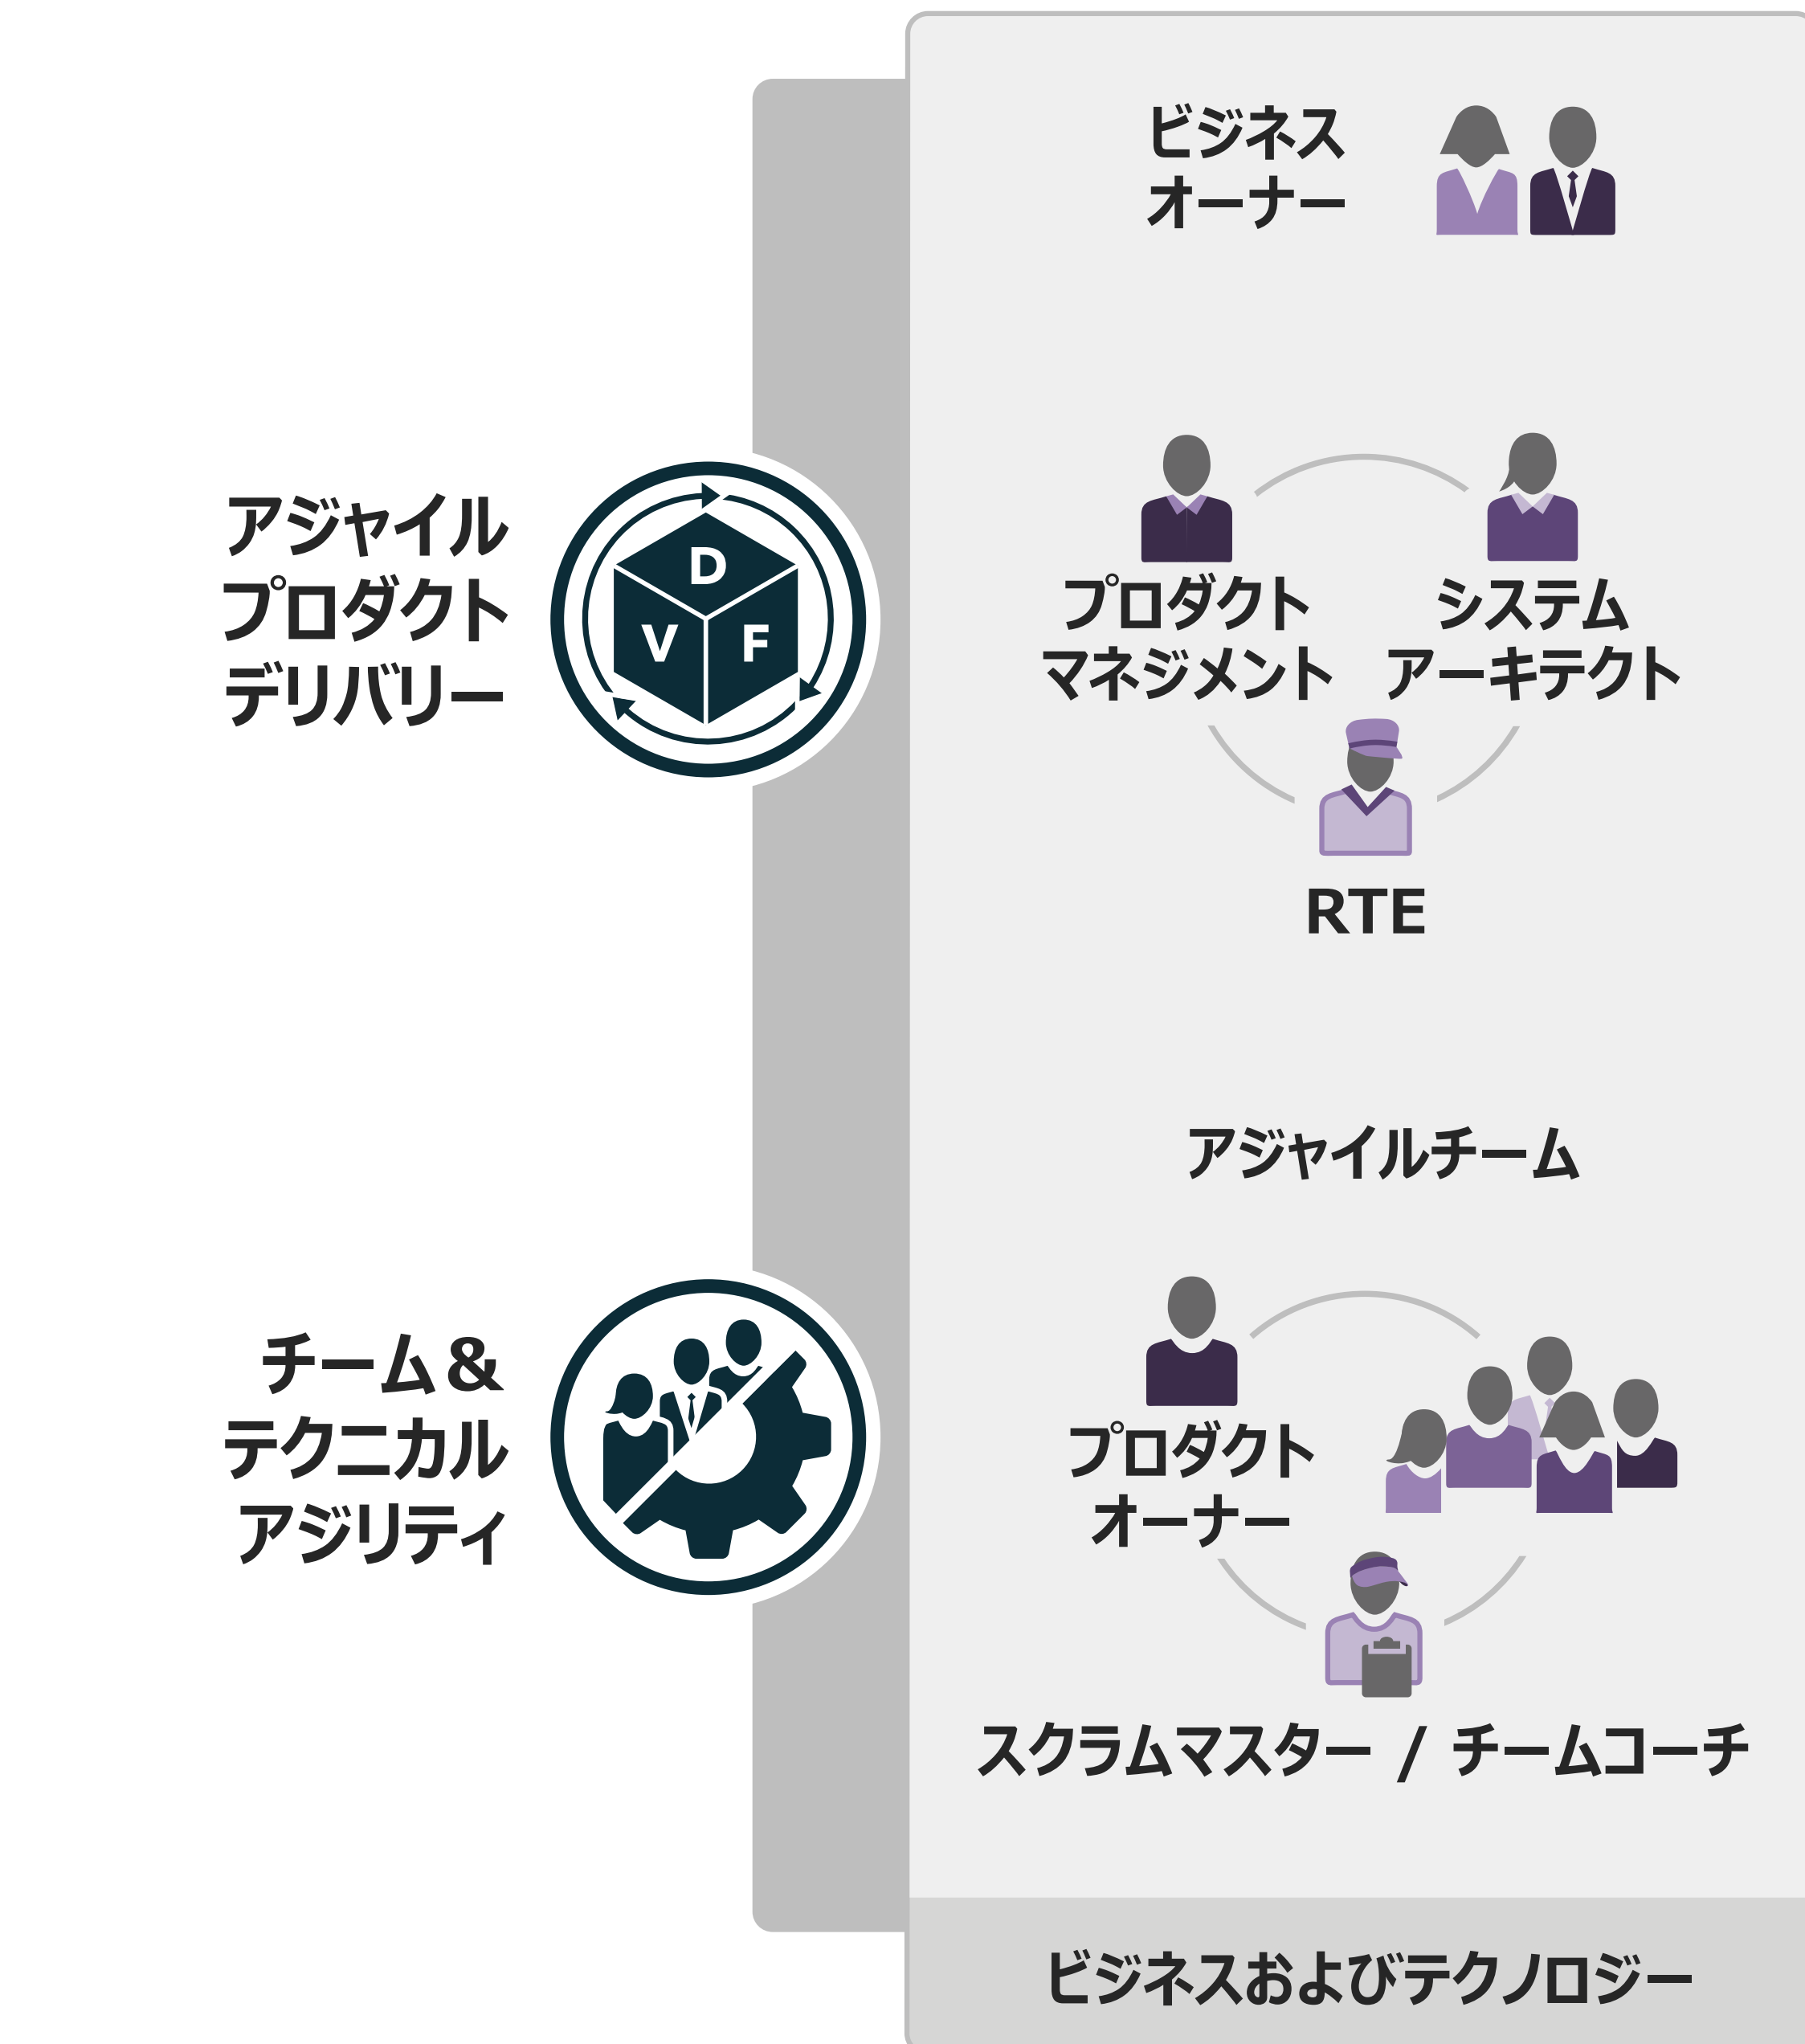

SAFe® 6.0

- 👓 ビジョン
- 🎯 OKR
- 🗺️ ロードマップ
- 🧠 AI
- 👥 シェアードサービス
- 👥 CoP
- 👥 システムチーム
- 📊 メジャー&グロー

🏆 リーンアジャイルリーダーシップ
➡️ リーンアジャイルマインドセット
📏 コアバリュー
🏗️ SAFe原則
🗺️ 実装ロードマップ
🗣️ SPC
🔄 継続的な学習文化