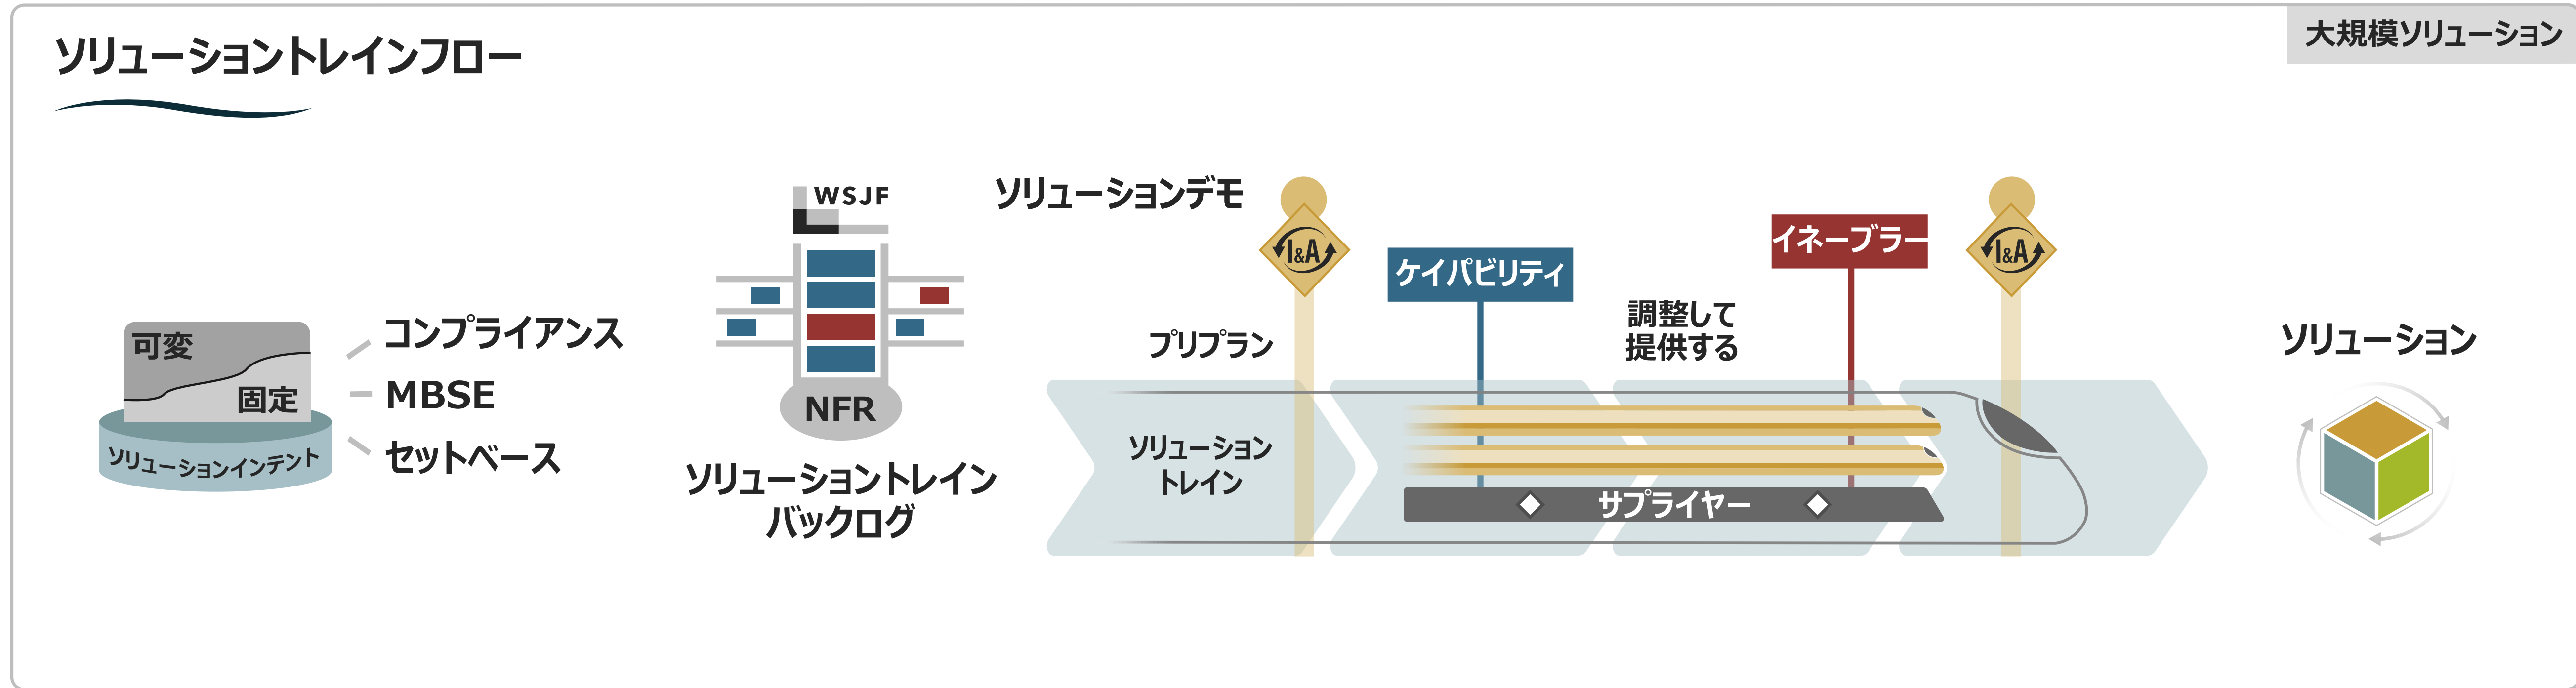

SAFe® 6.0

- 👓 ビジョン
- 🎯 OKR
- 🗺️ ロードマップ
- 🧠 AI
- 👥 シェアードサービス
- 👥 CoP
- 👥 システムチーム
- 📊 メジャー&グロー

🏆 リーンアジャイルリーダーシップ
➡️ リーンアジャイルマインドセット
📏 コアバリュー
🏗️ SAFe原則
🗺️ 実装ロードマップ
🗣️ SPC
🔄 継続的な学習文化