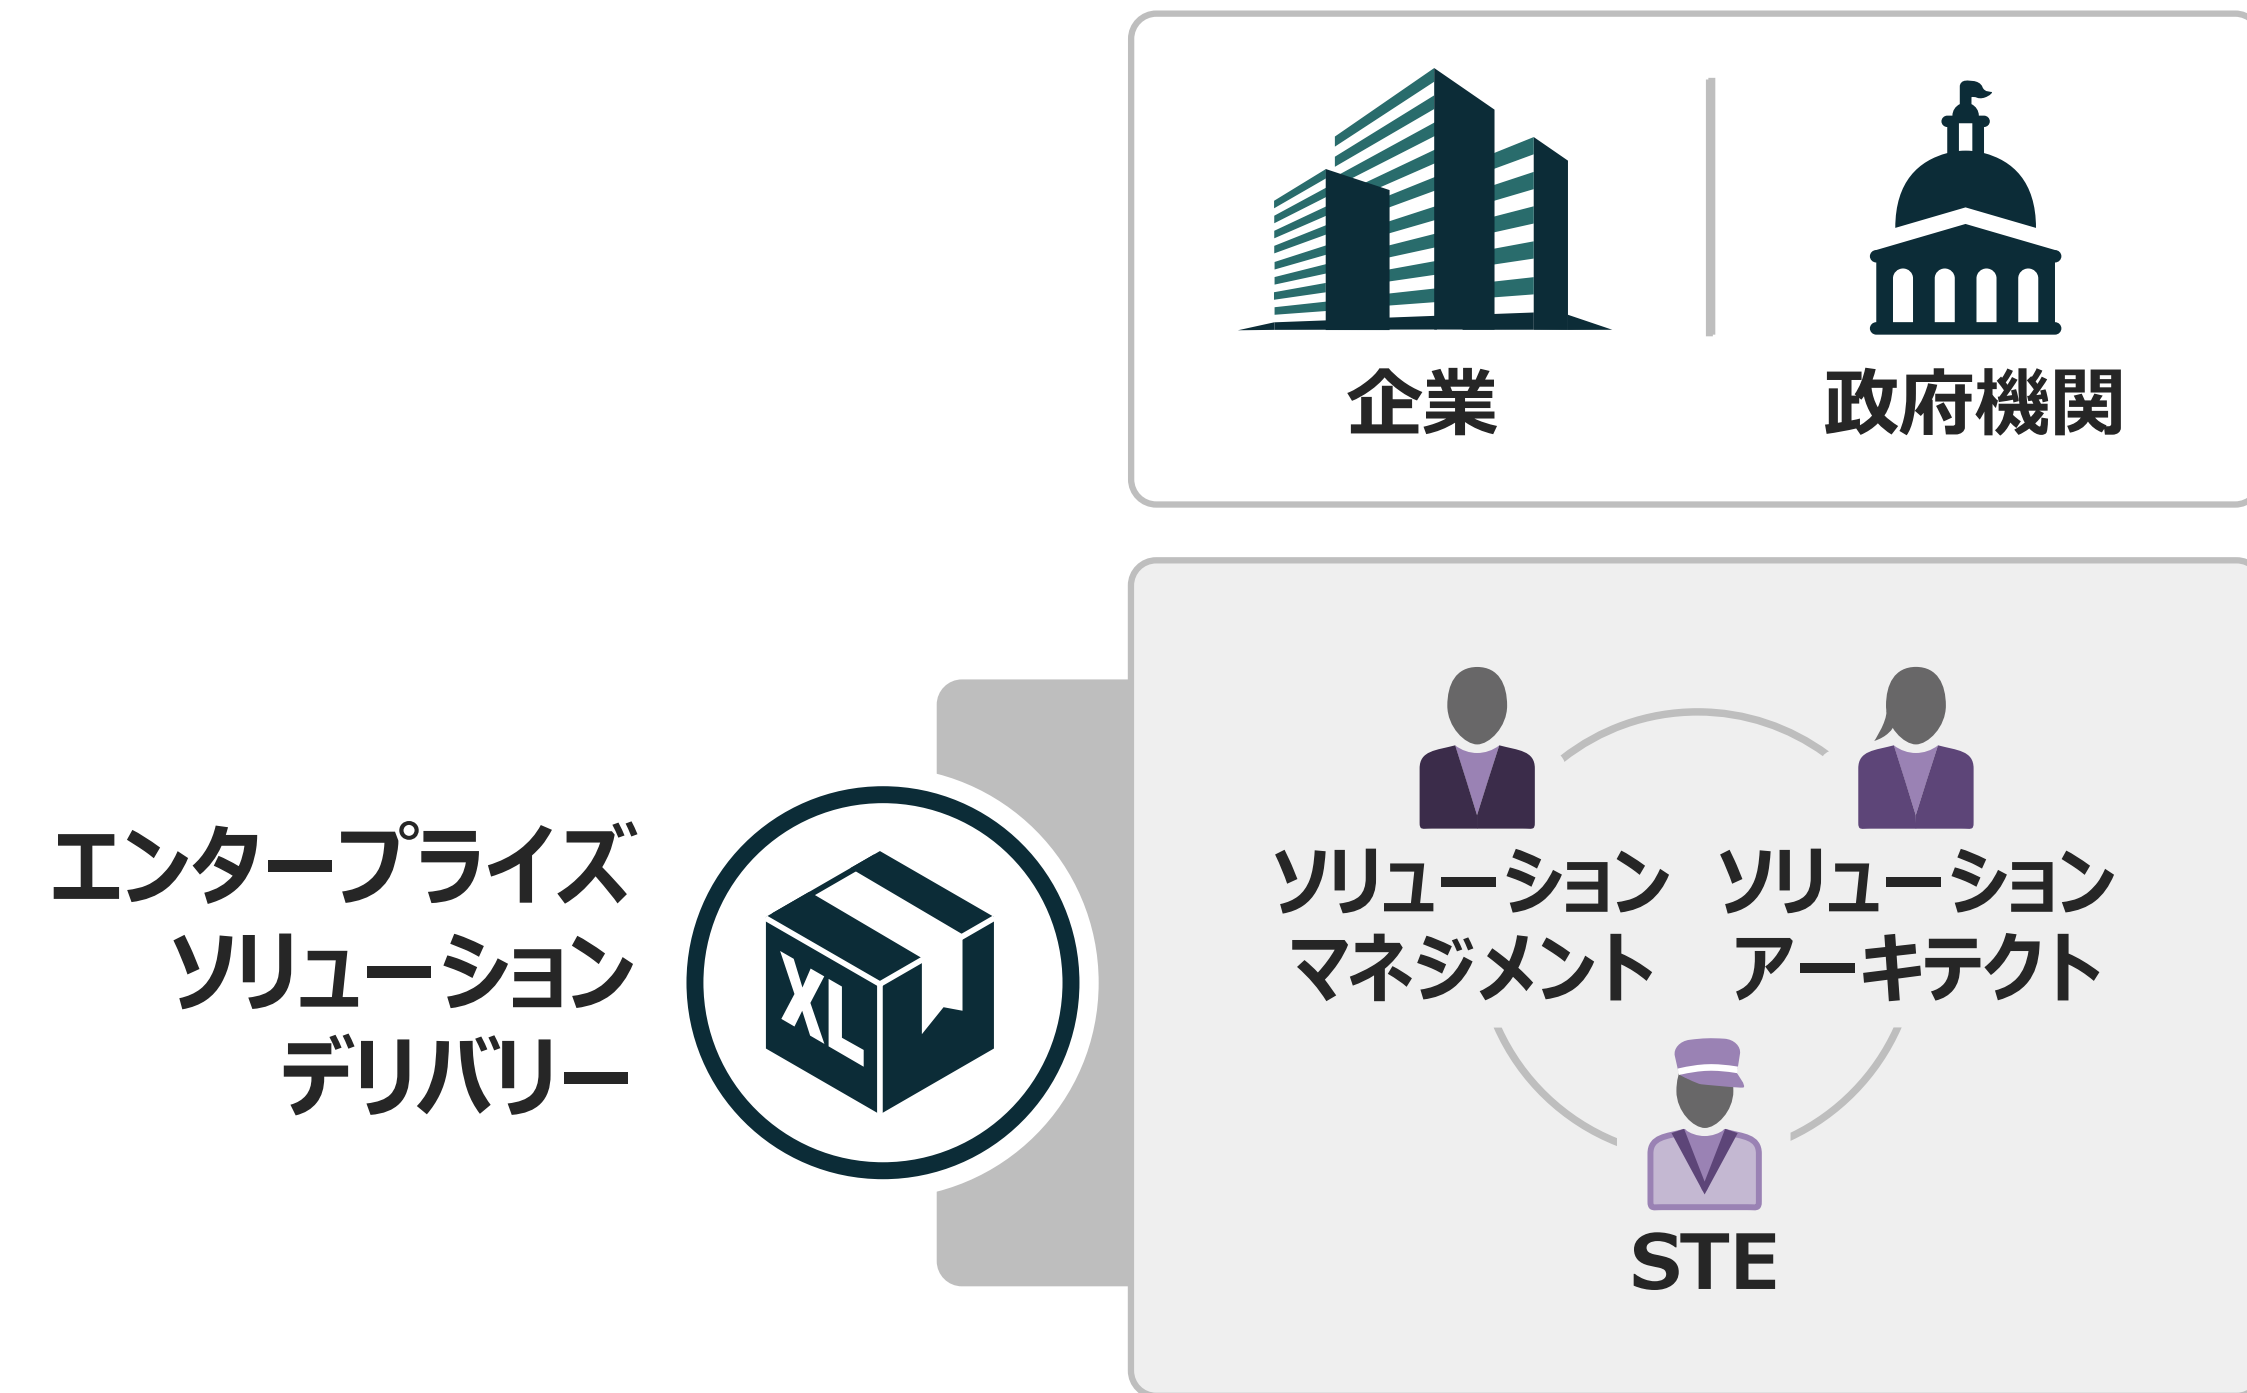

SAFe® 6.0

- 👓 ビジョン
- 🎯 OKR
- 🗺️ ロードマップ
- 🧠 AI
- 👥 シェアードサービス
- 👥 CoP
- 👥 システムチーム
- 📊 メジャー&グロー

🏆 リーンアジャイルリーダーシップ
➡️ リーンアジャイルマインドセット
📏 コアバリュー
🏗️ SAFe原則
🗺️ 実装ロードマップ
🗣️ SPC
🔄 継続的な学習文化