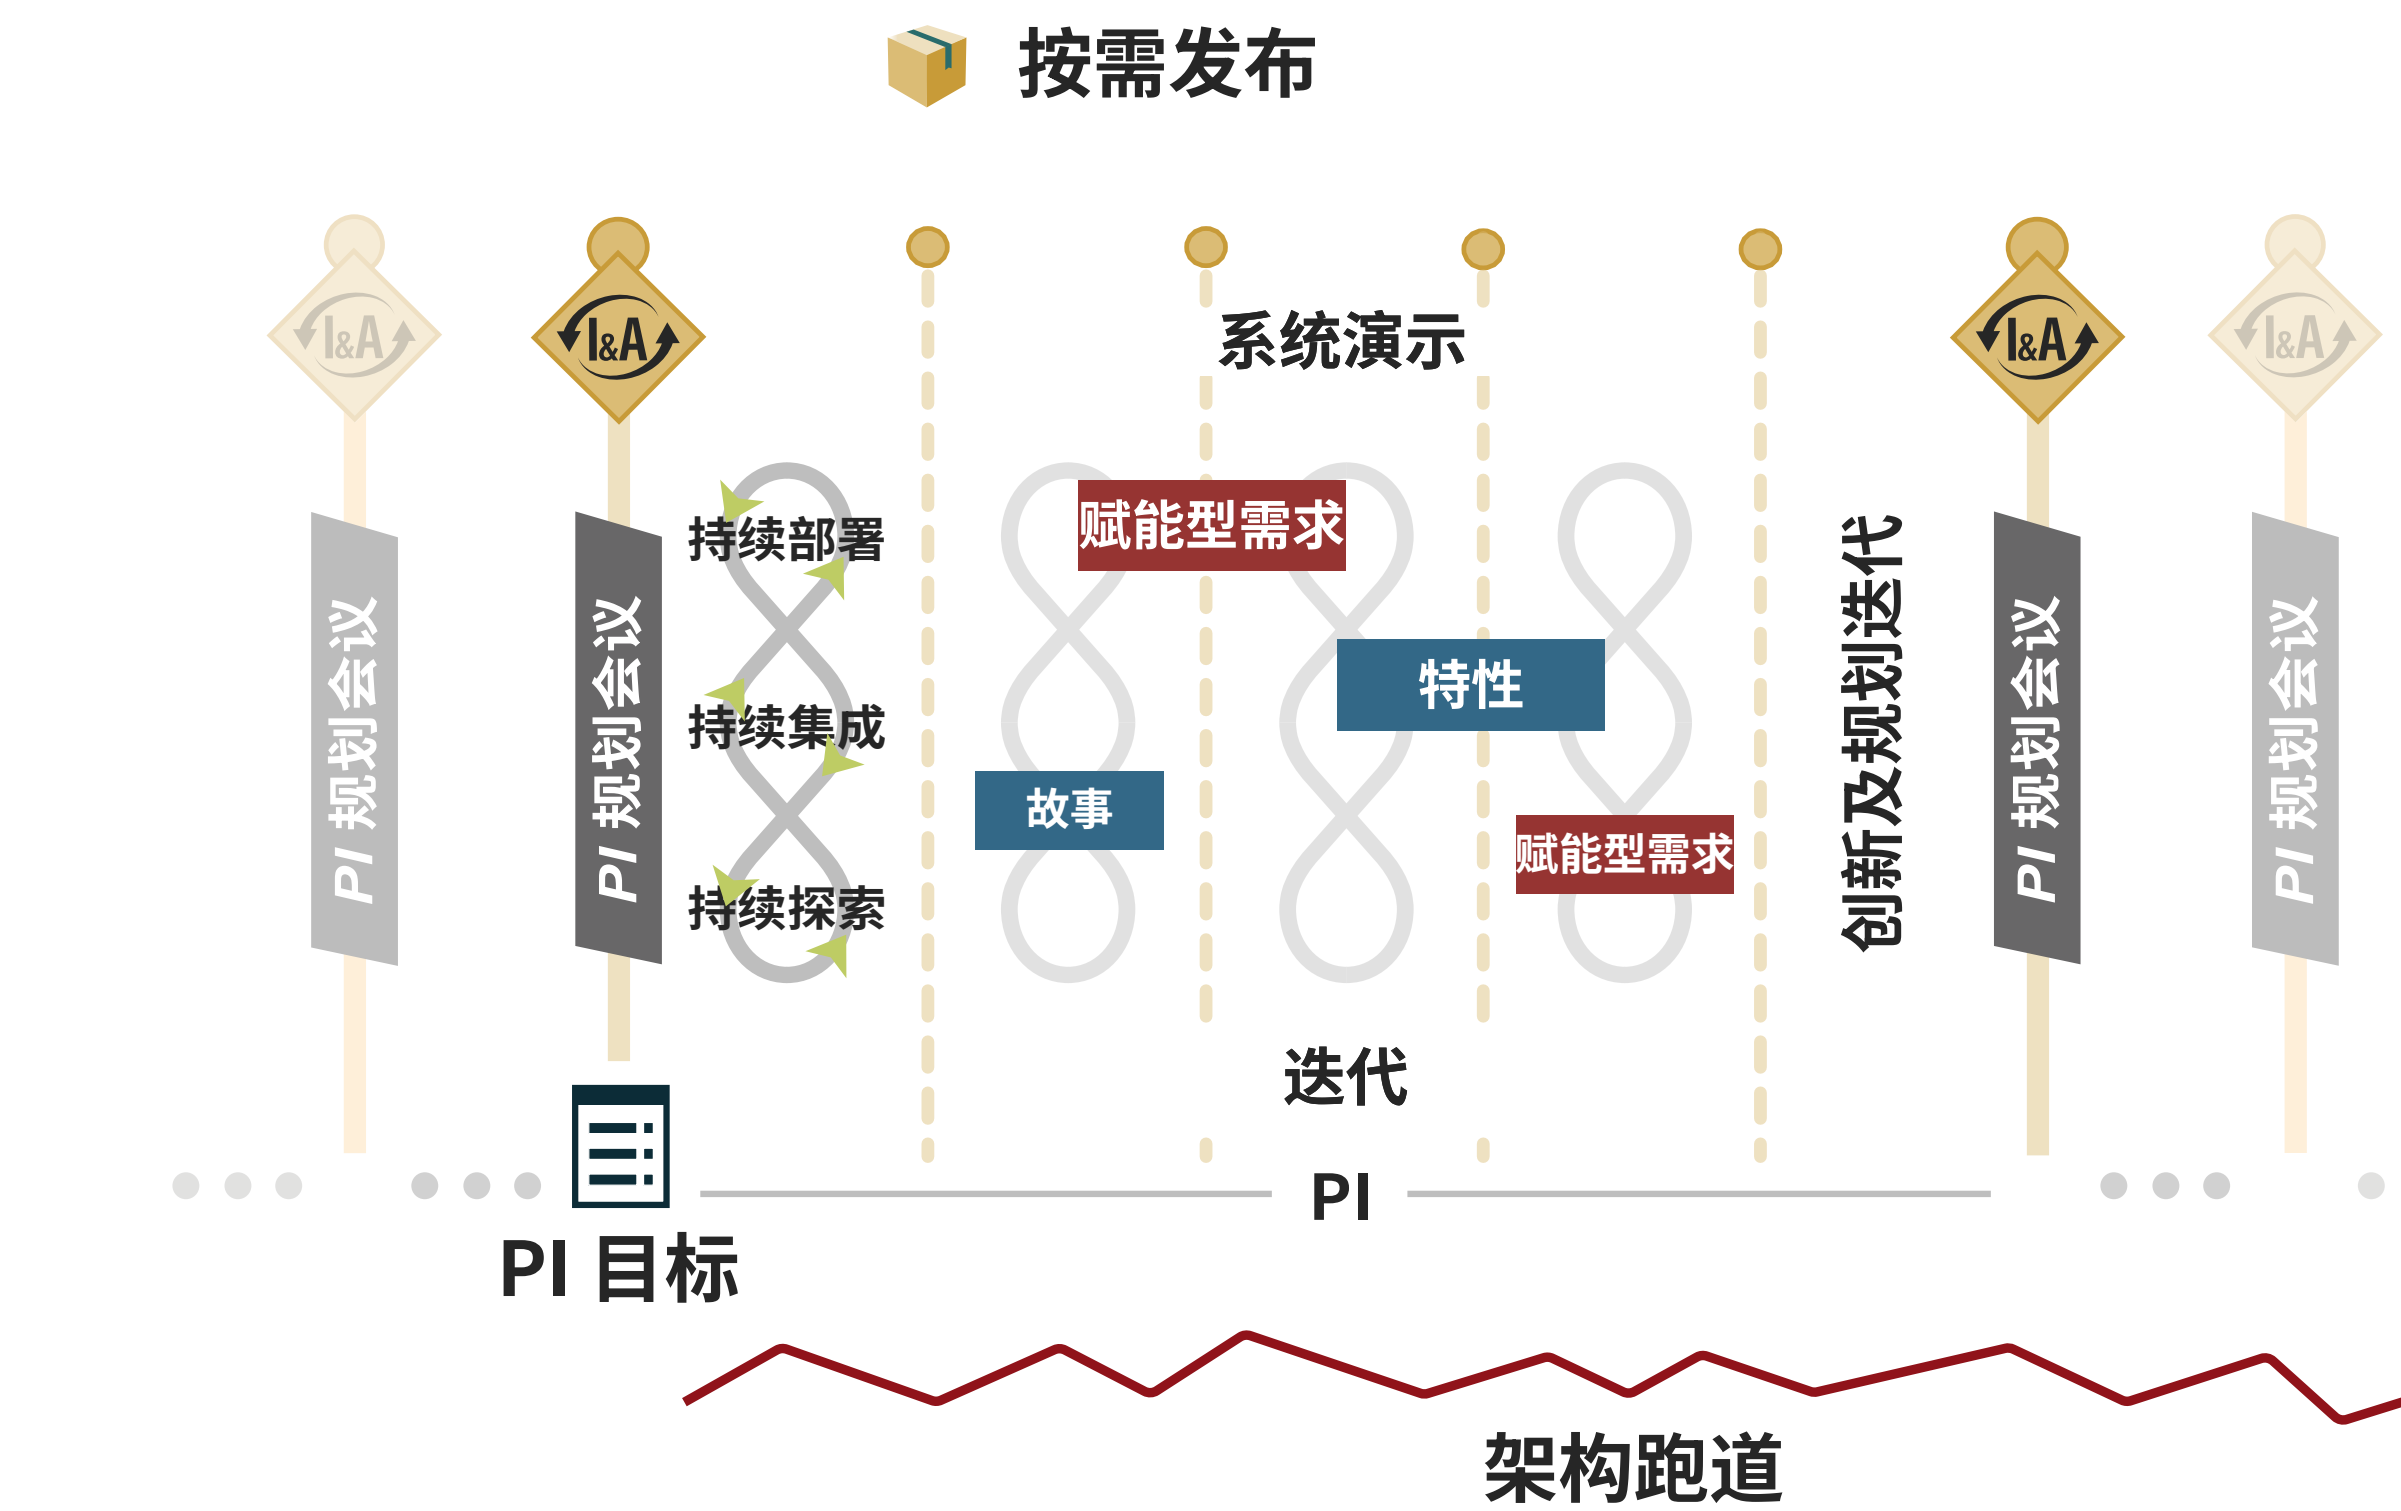

SAFe 6.0

企业级 解决方案交付

解决方案火车级流动

大型解决方案

- 合规
- 基于模型的系统工程
- 基于集合的设计

解决方案级
待办事项列表

解决方案演示

敏捷产品 交付

敏捷发布火车级流动

基本配置

以客户为中心

敏捷发布火车级
待办事项列表

持续交付流水线

团队和技术 敏捷力

团队级流动

团队级
待办事项列表