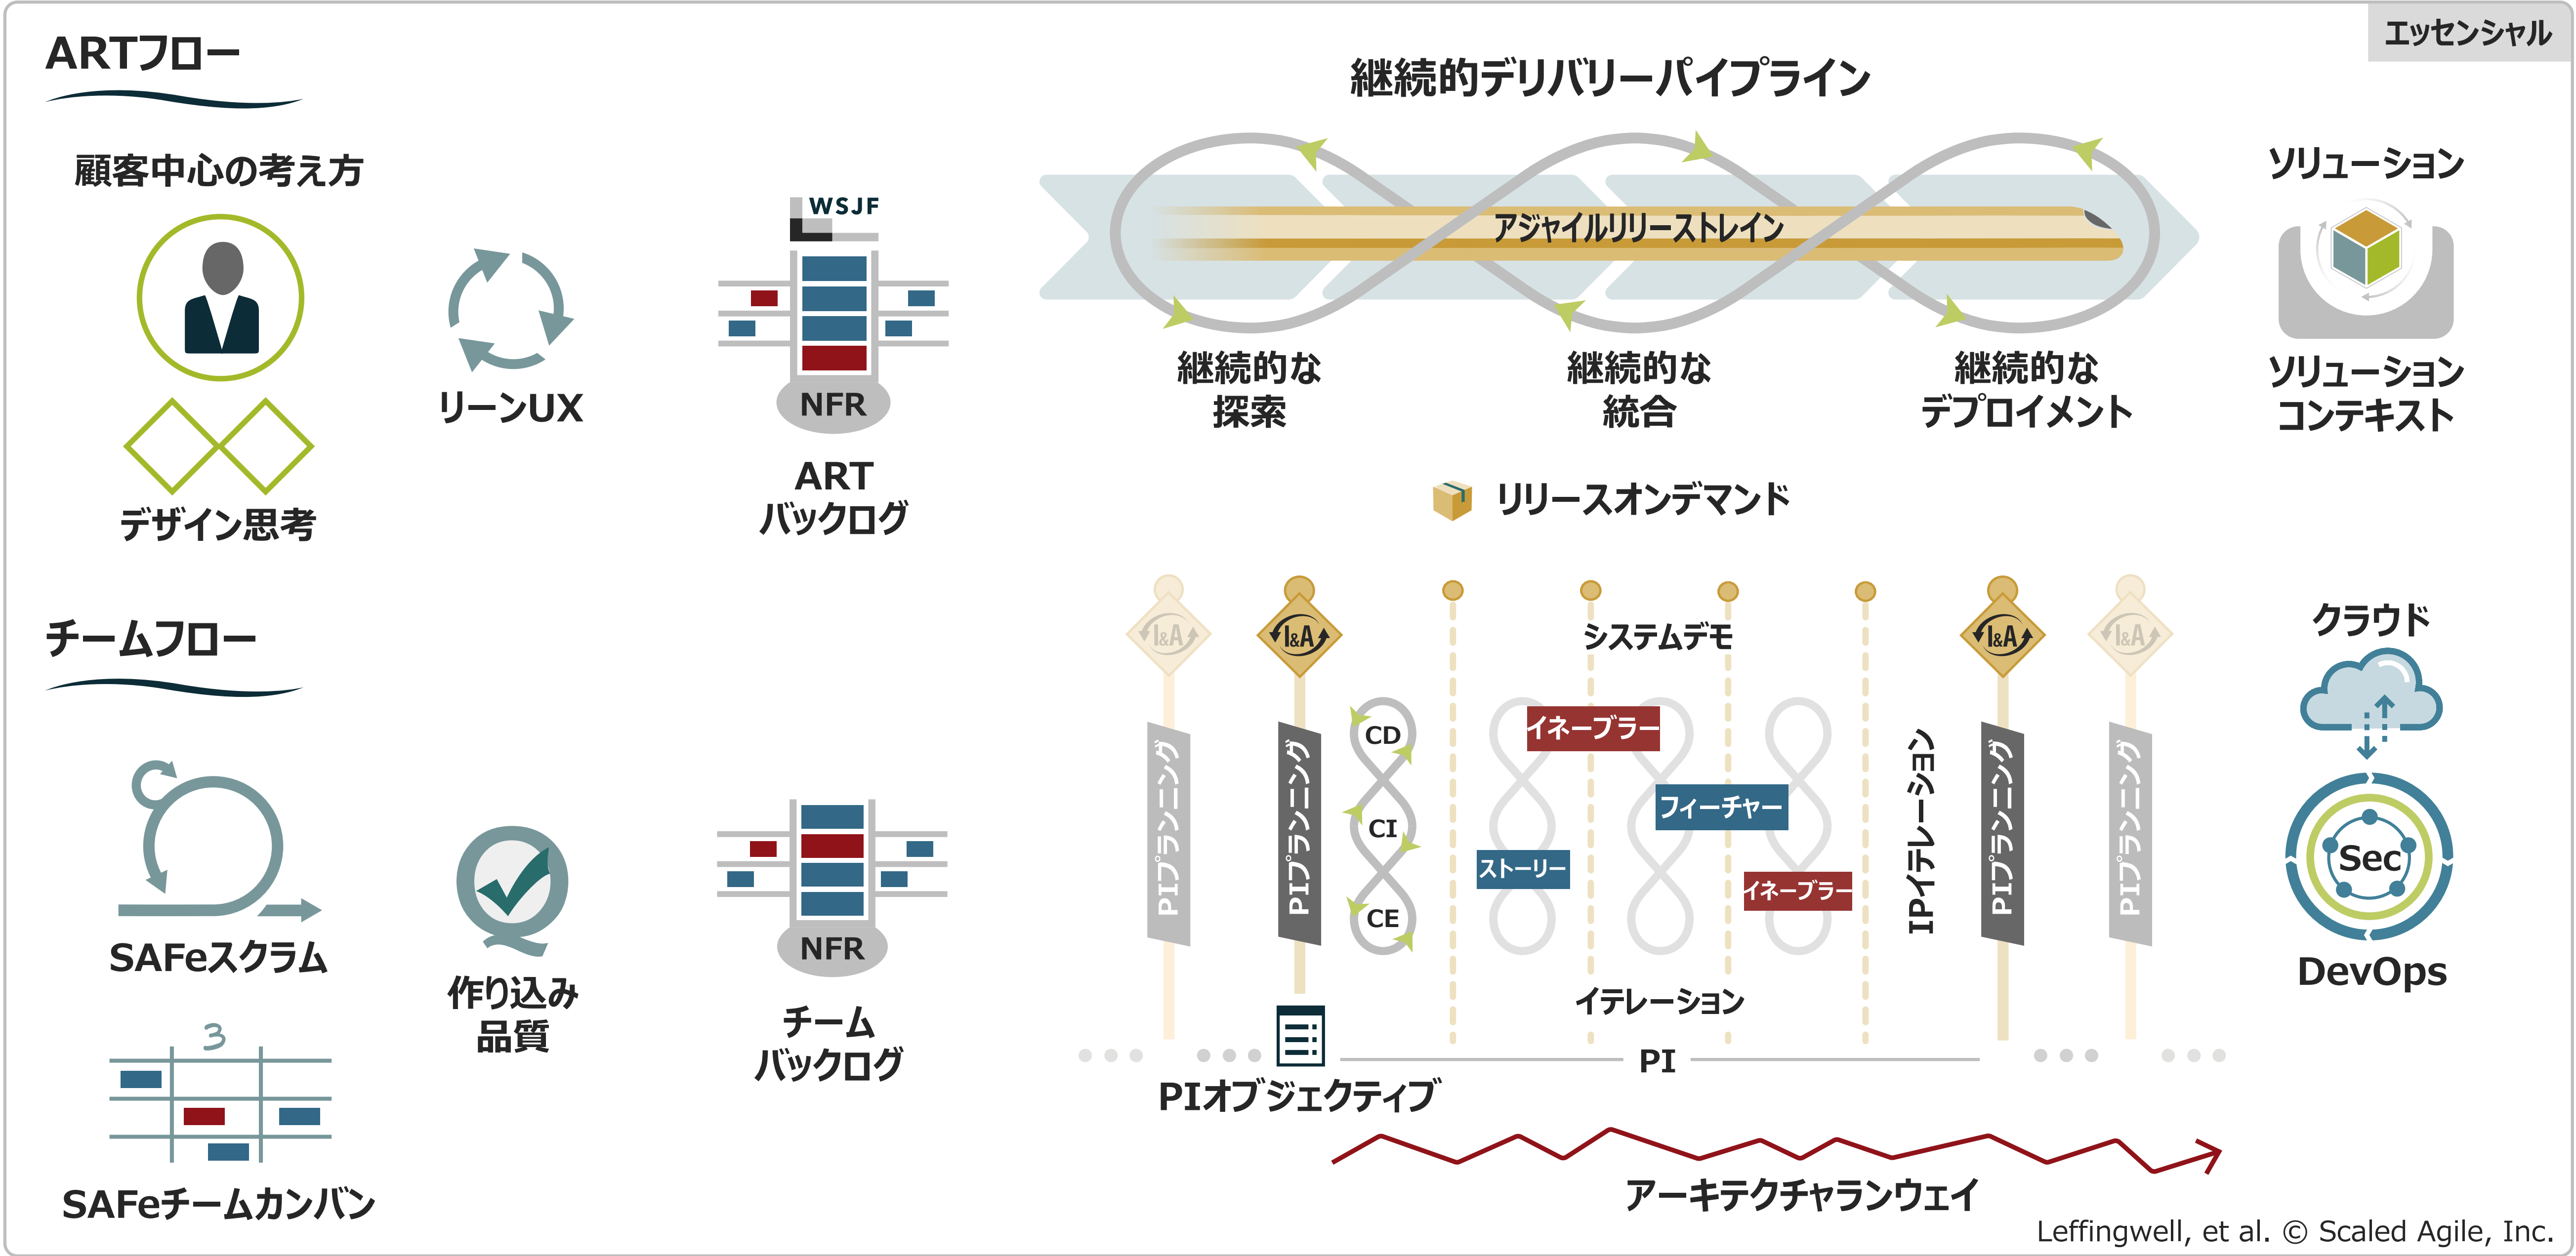

## ビジネスアジリティ

**組織のアジリティ**

企業 | 政府機関

オペレーショナルバリューストリーム

**リーンポートフォリオマネジメント**

エピックオーナー | エンタープライズアーキテクト

**アジャイルプロダクトデリバリー**

ビジネスオーナー

製品マネージャー | システムアーキテクト

RTE

**チーム&テクニカルアジリティ**

アジャイルチーム

製品オーナー

スクラムマスター / チームコーチ

ビジネスおよびテクノロジー

- ビジョン
- OKR
- ロードマップ
- AI
- シェアードサービス
- CoP
- システムチーム
- メジャー&グロー

Leffingwell, et al. © Scaled Agile, Inc.

リーンアジャイルリーダーシップ | リーンアジャイルマインドセット | コアバリュー | SAFe原則 | 実装ロードマップ | SPC | 継続的な学習文化