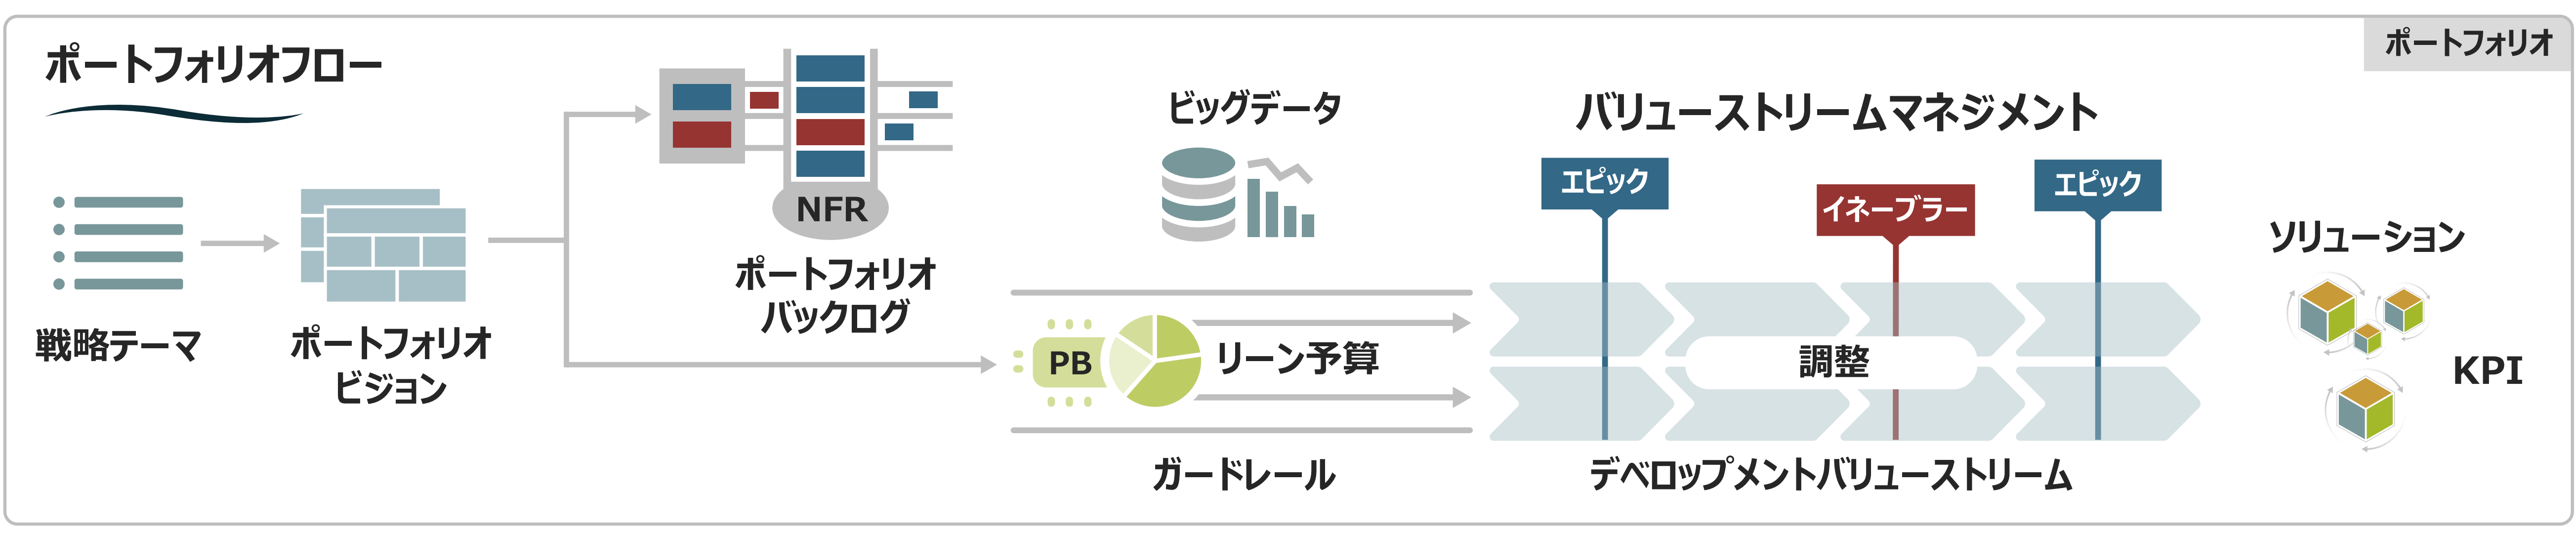

製品マネージャー | システムアーキテクト

RTE

**チーム&テクニカルアジリティ**

アジャイルチーム

製品オーナー

スクラムマスター / チームコーチ

ビジネスおよびテクノロジー

- ビジョン
- OKR
- ロードマップ
- AI
- シェアードサービス
- CoP
- システムチーム
- メジャー&グロー

Leffingwell, et al. © Scaled Agile, Inc.

リーンアジャイルリーダーシップ | リーンアジャイルマインドセット | コアバリュー | SAFe原則 | 実装ロードマップ | SPC | 継続的な学習文化