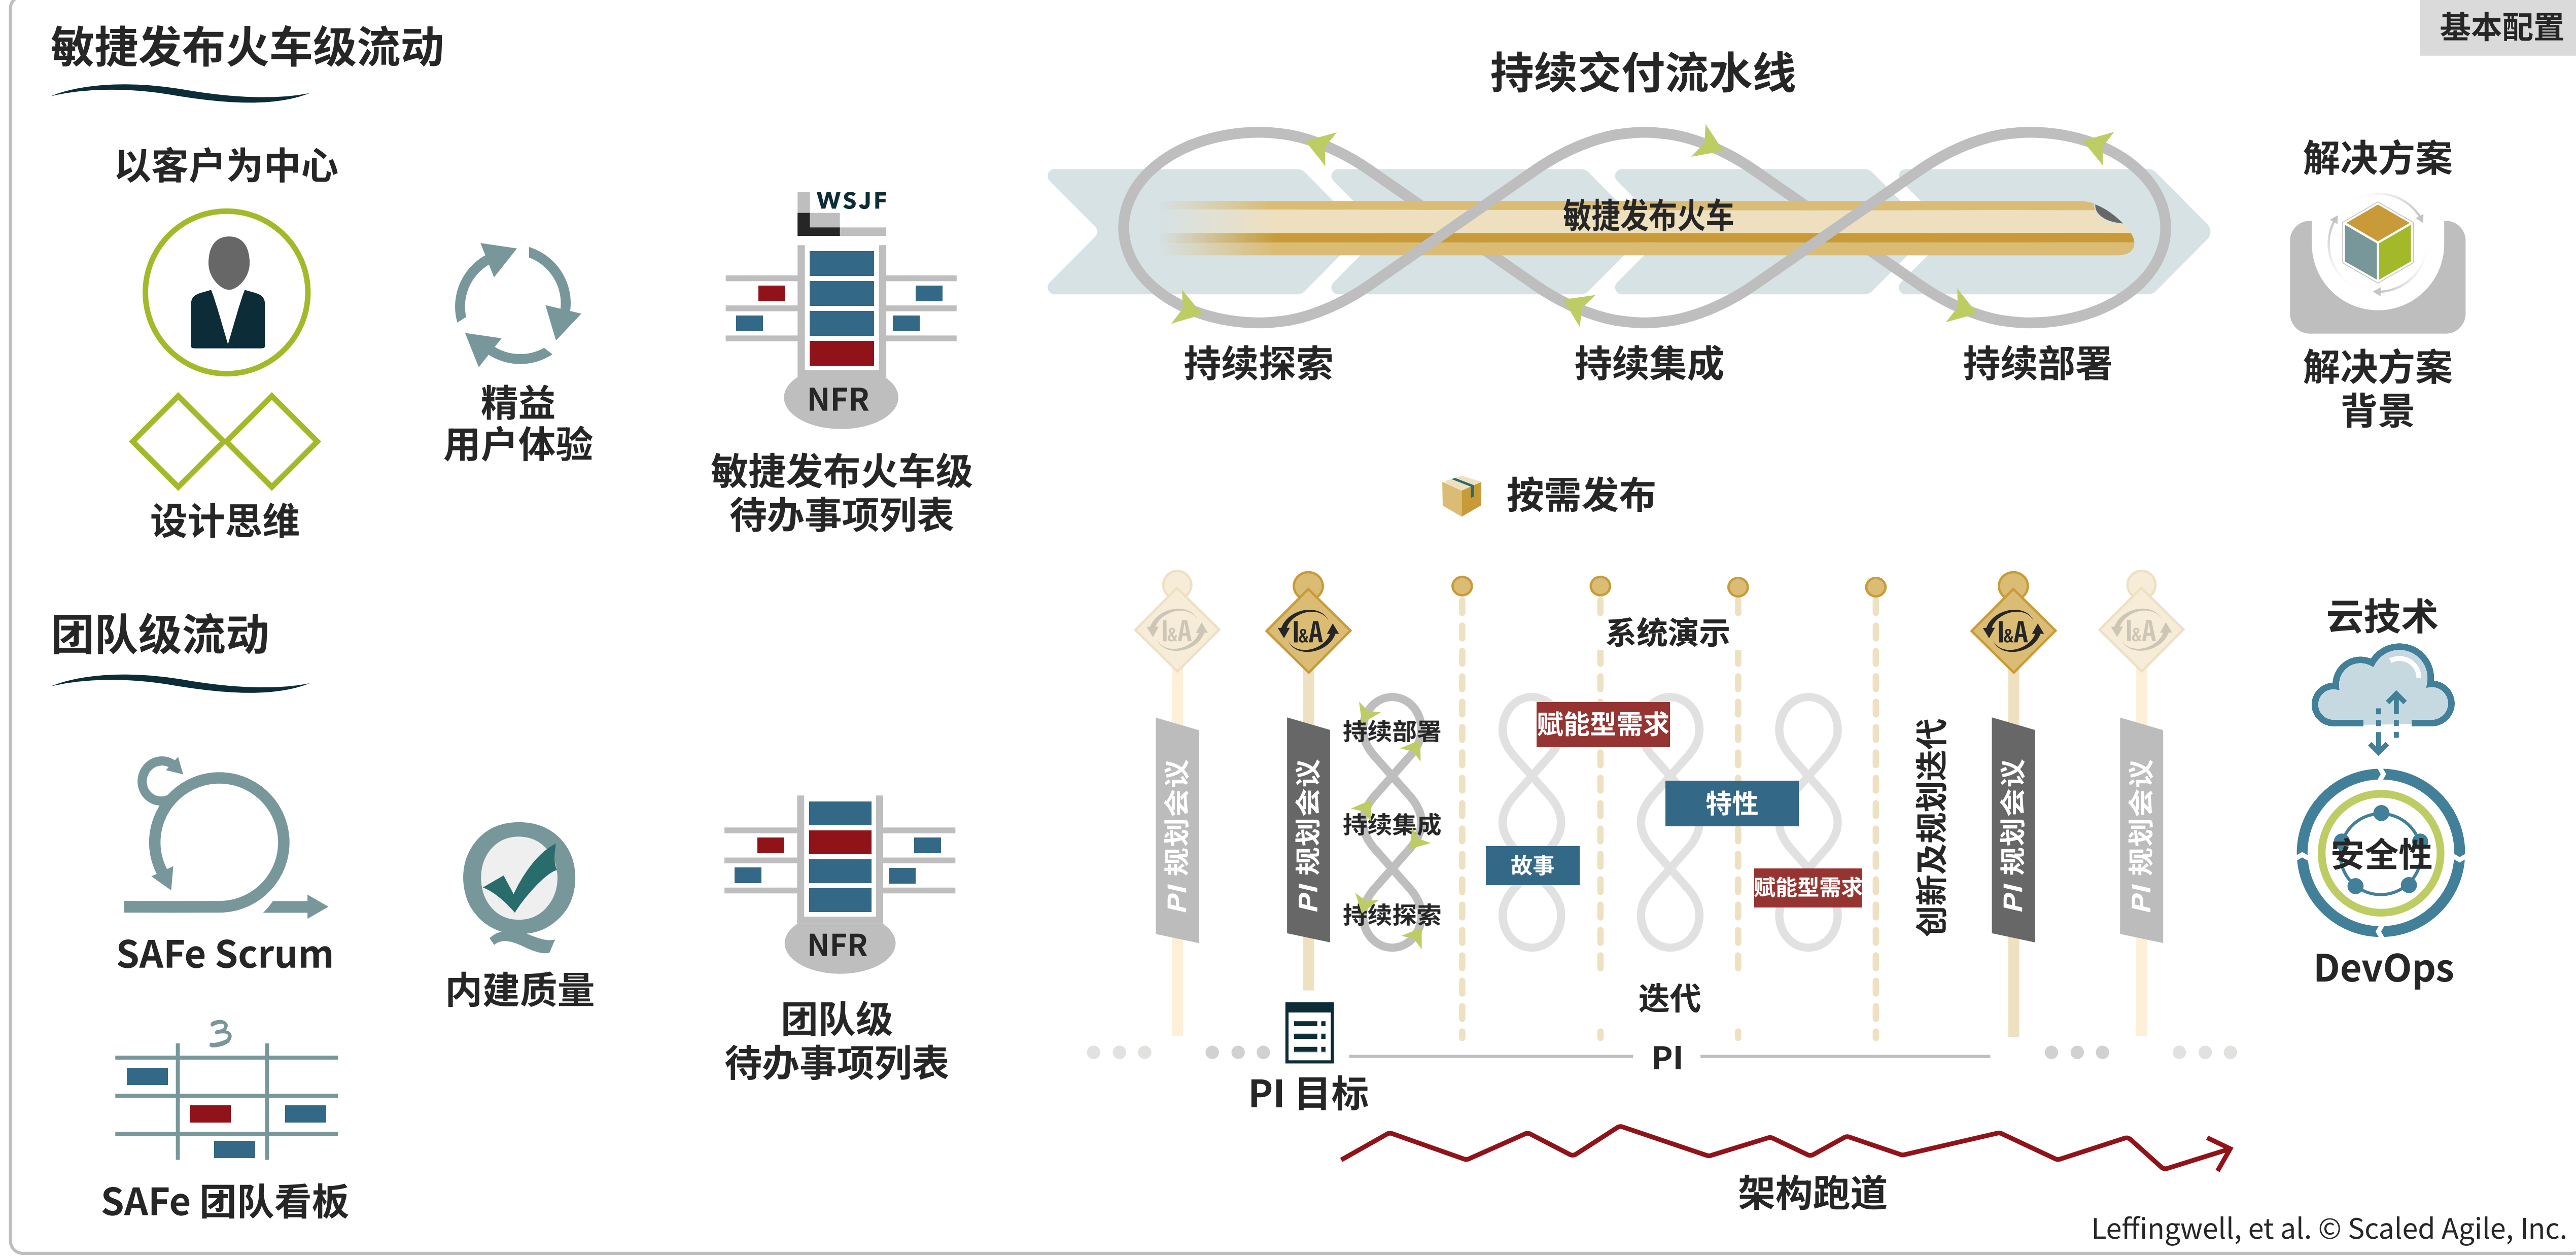

SAFe® 6.0

业务敏捷

组织敏捷性

运营价值流

精益投资组合管理

敏捷产品交付

团队和技术敏捷力

业务与技术

- 愿景
- OKR
- 路线图
- 人工智能
- 共享服务
- 实践者社区
- 系统团队
- 度量和增长

精益敏捷领导力

精益敏捷思维模式

核心价值观

SAFe 原则

SAFe 实施路线图

SAFe 实践咨询顾问

持续学习文化