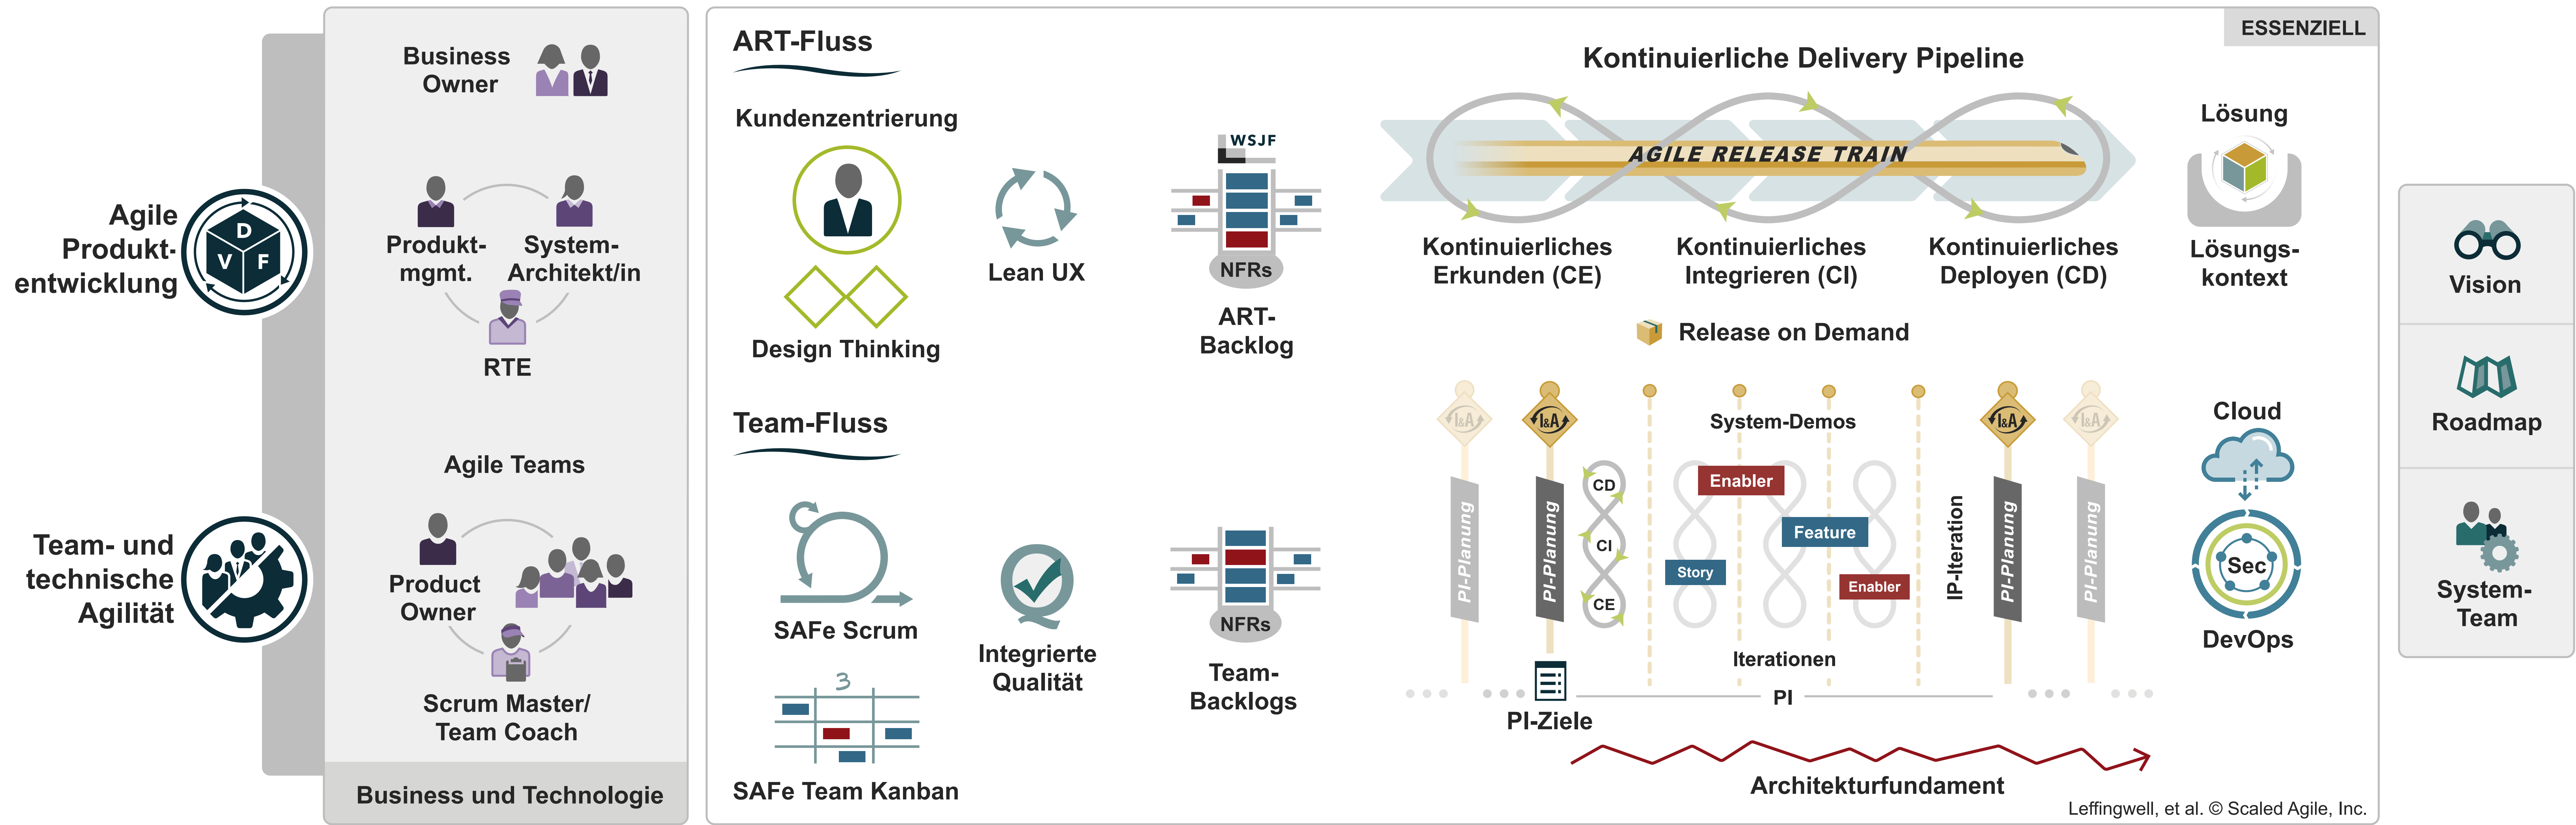

SAFe® 6.0

Lean-agile Führung | Lean-agiles Mindset | Kernwerte | SAFe-Prinzipien | Implementierungsroadmap | SPC | Kultur des kontinuierlichen Lernens

SCALED AGILE