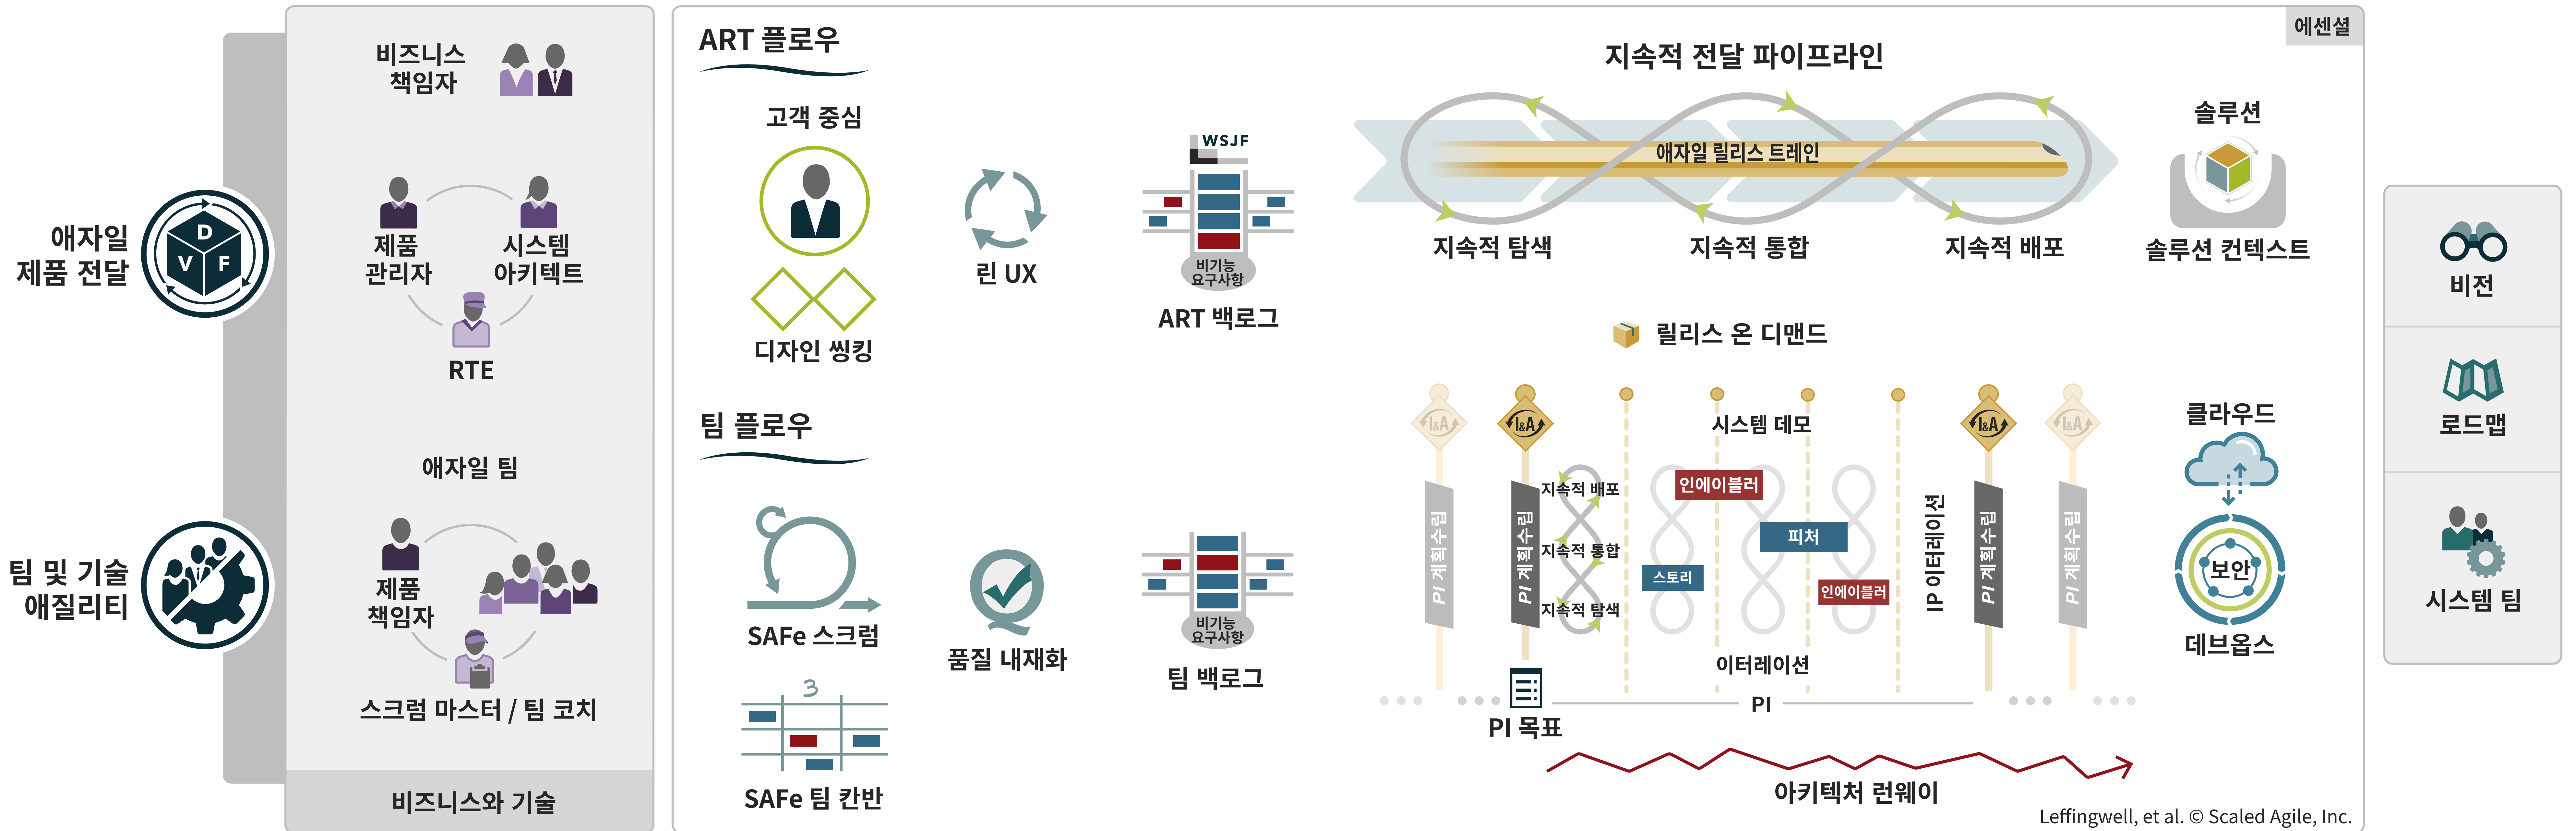

# SAFe® 6.0

린-애자일 리더십 (Lean-Agile Leadership) | 린-애자일 사고방식 (Lean-Agile Mindset) | 핵심 가치 (Core Values) | SAFe 원칙 (SAFe Principles) | 내재화 로드맵 (Built-In Roadmap) | SPC (Statistical Process Control) | 지속적 학습 문화 (Continuous Learning Culture)

SCALED AGILE®