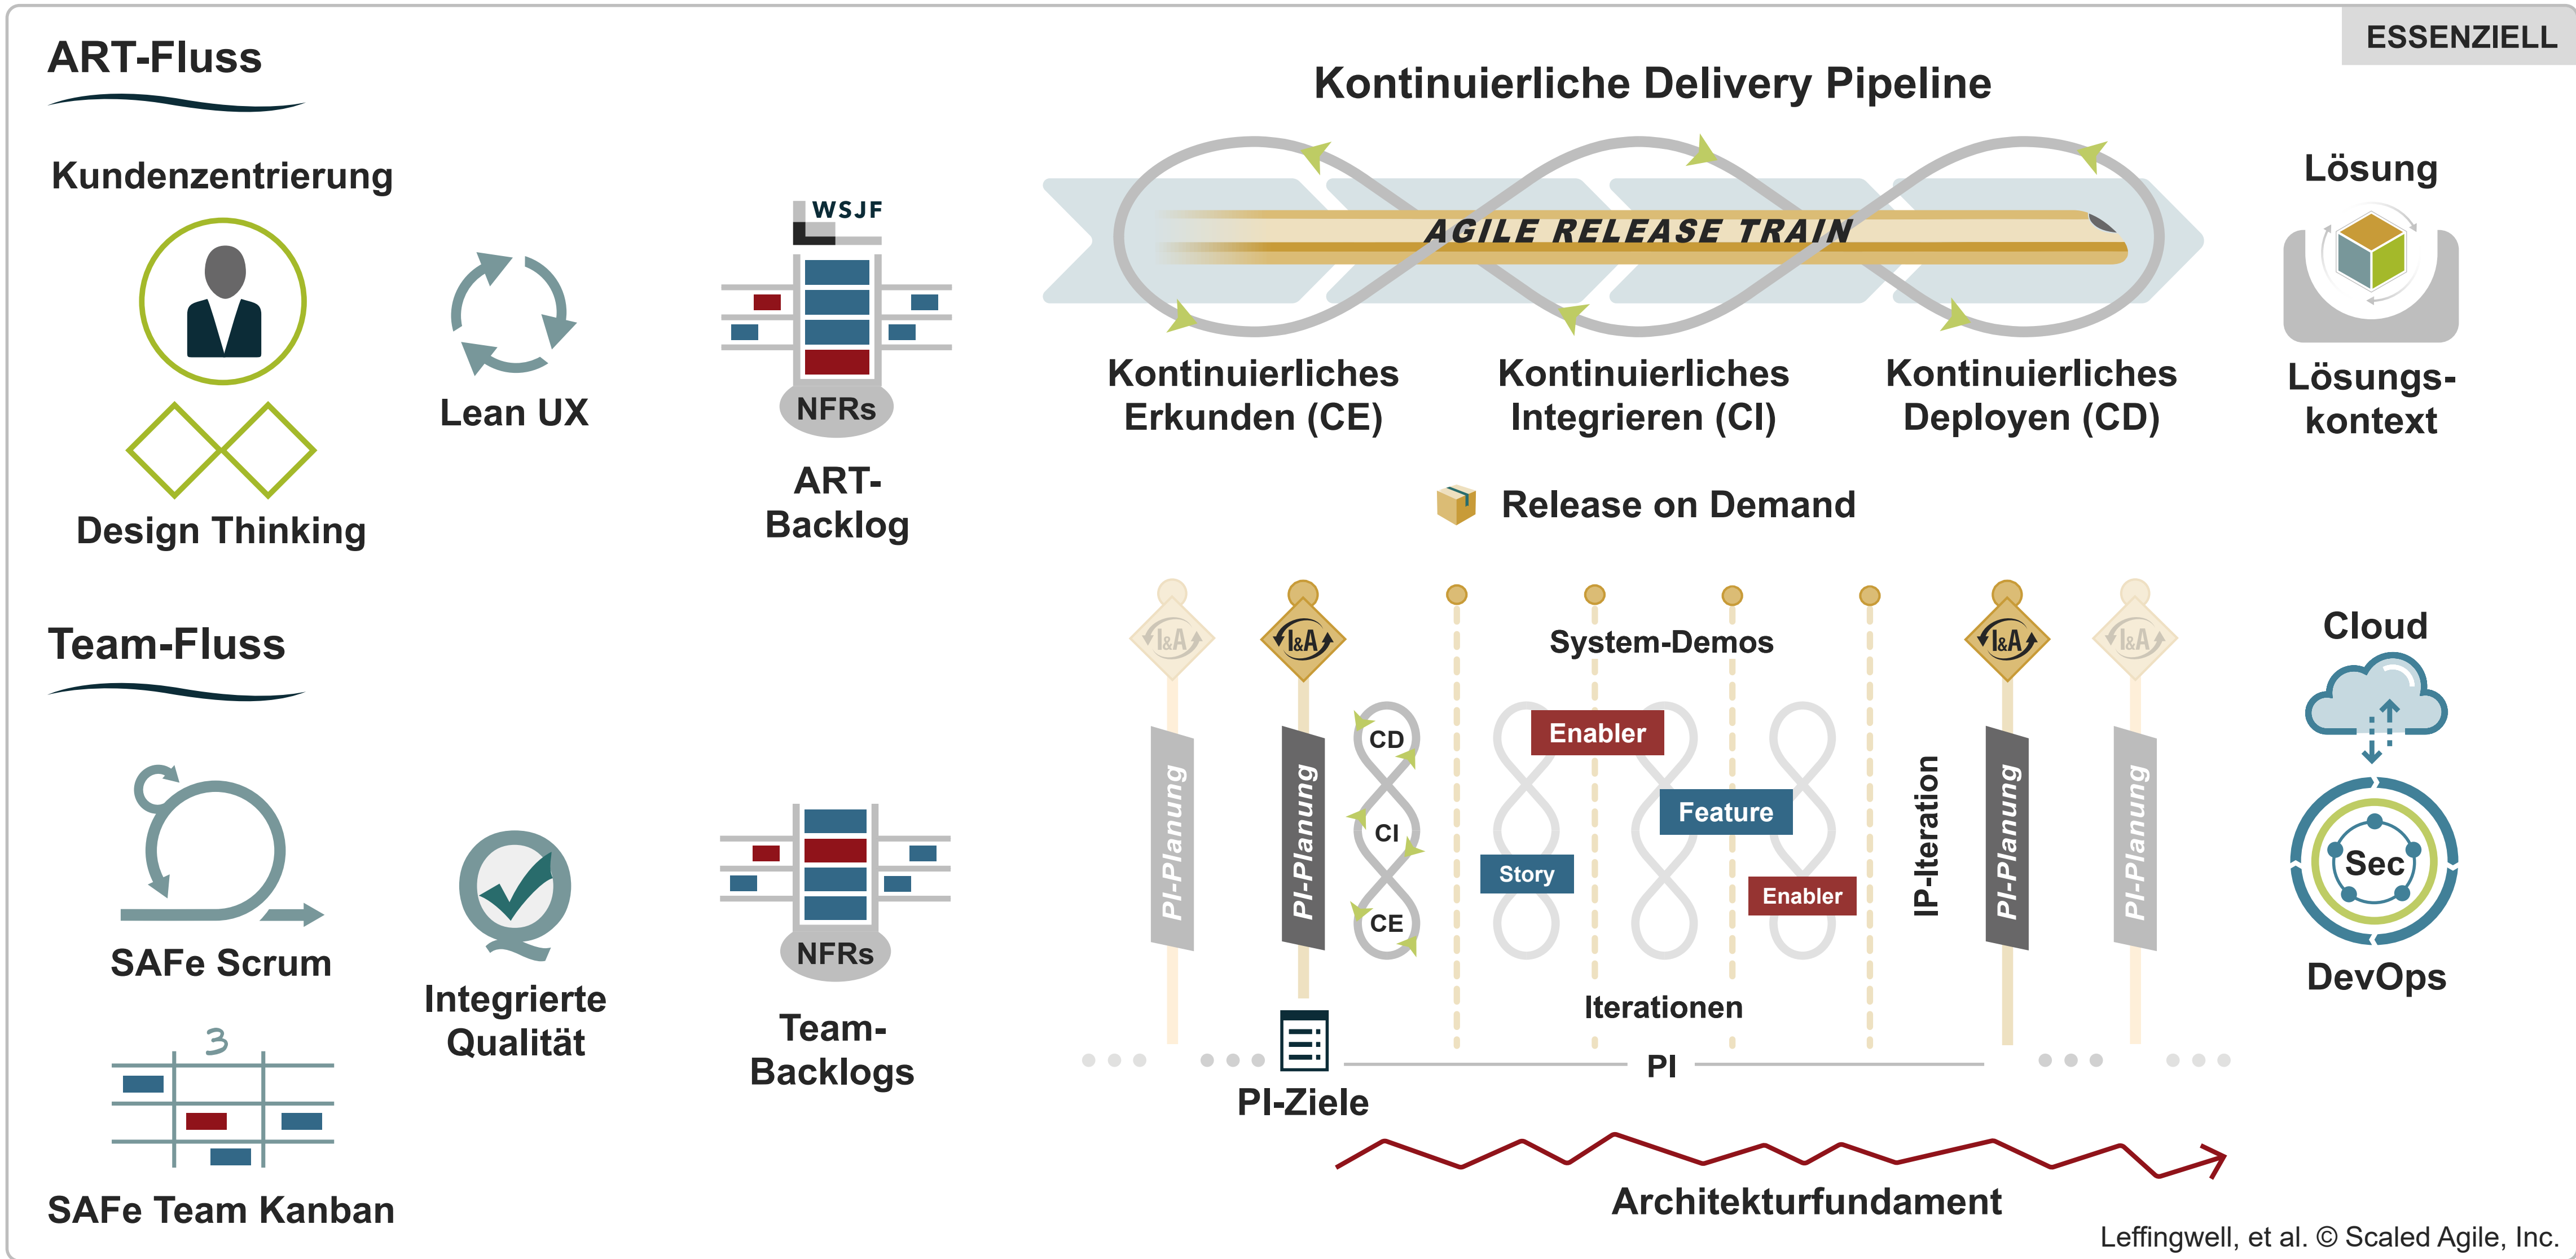

SAFe® 6.0

BUSINESS-AGILITÄT

Organisatorische Agilität

Lean Portfolio-management

Bereitstellung großer Unternehmenslösungen

Agile Produktentwicklung

Team- und technische Agilität

- Vision
- OKRs
- Roadmap
- KI
- Shared Services
- CoP
- System-Team
- Messen und wachsen

Lean-agile Führung
Lean-agiles Mindset
Kernwerte
SAFe-Prinzipien
Implementierungs-roadmap
SPC
Kultur des kontinuierlichen Lernens