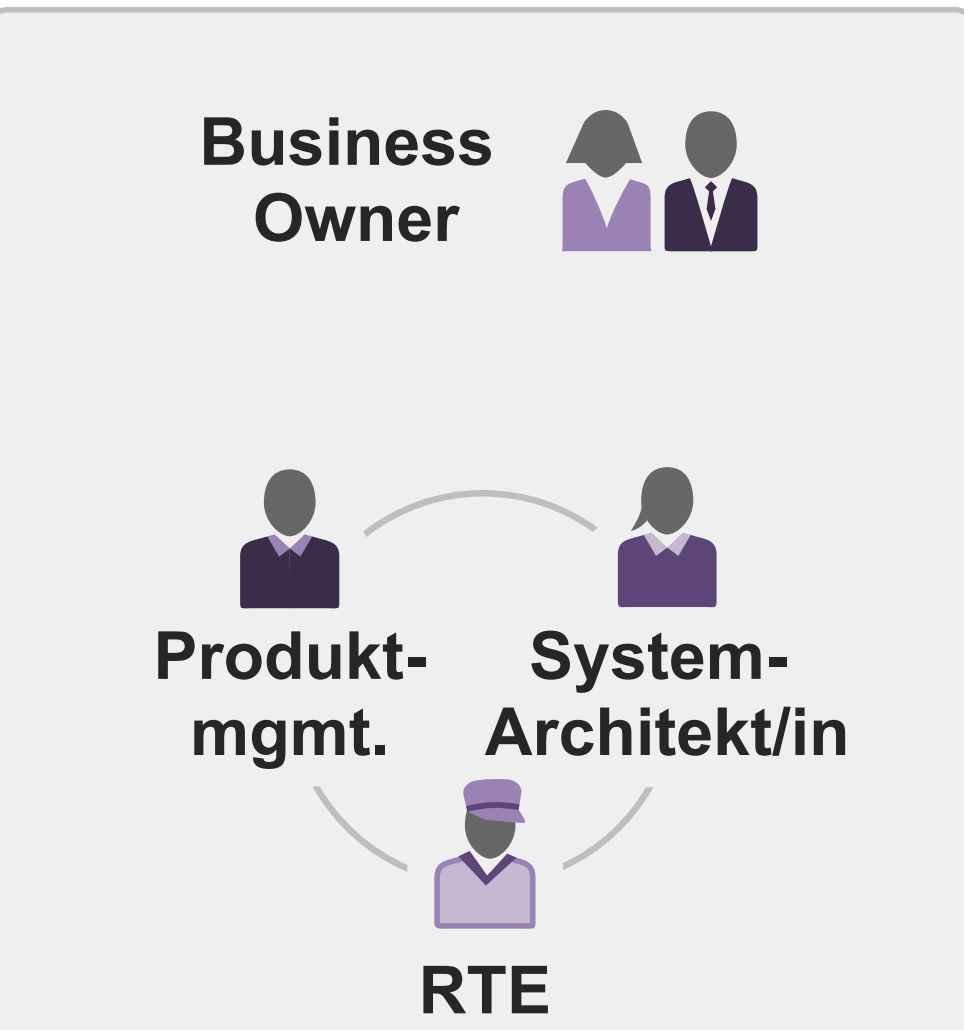

SAFe® 6.0

BUSINESS-AGILITÄT

Organisatorische Agilität

Lean Portfolio-management

Bereitstellung großer Unternehmenslösungen

Agile Produktentwicklung

Team- und technische Agilität

- Vision
- OKRs
- Roadmap
- KI
- Shared Services
- CoP
- System-Team
- Messen und wachsen

Lean-agile Führung
Lean-agiles Mindset
Kernwerte
SAFe-Prinzipien
Implementierungs-roadmap
SPC
Kultur des kontinuierlichen Lernens