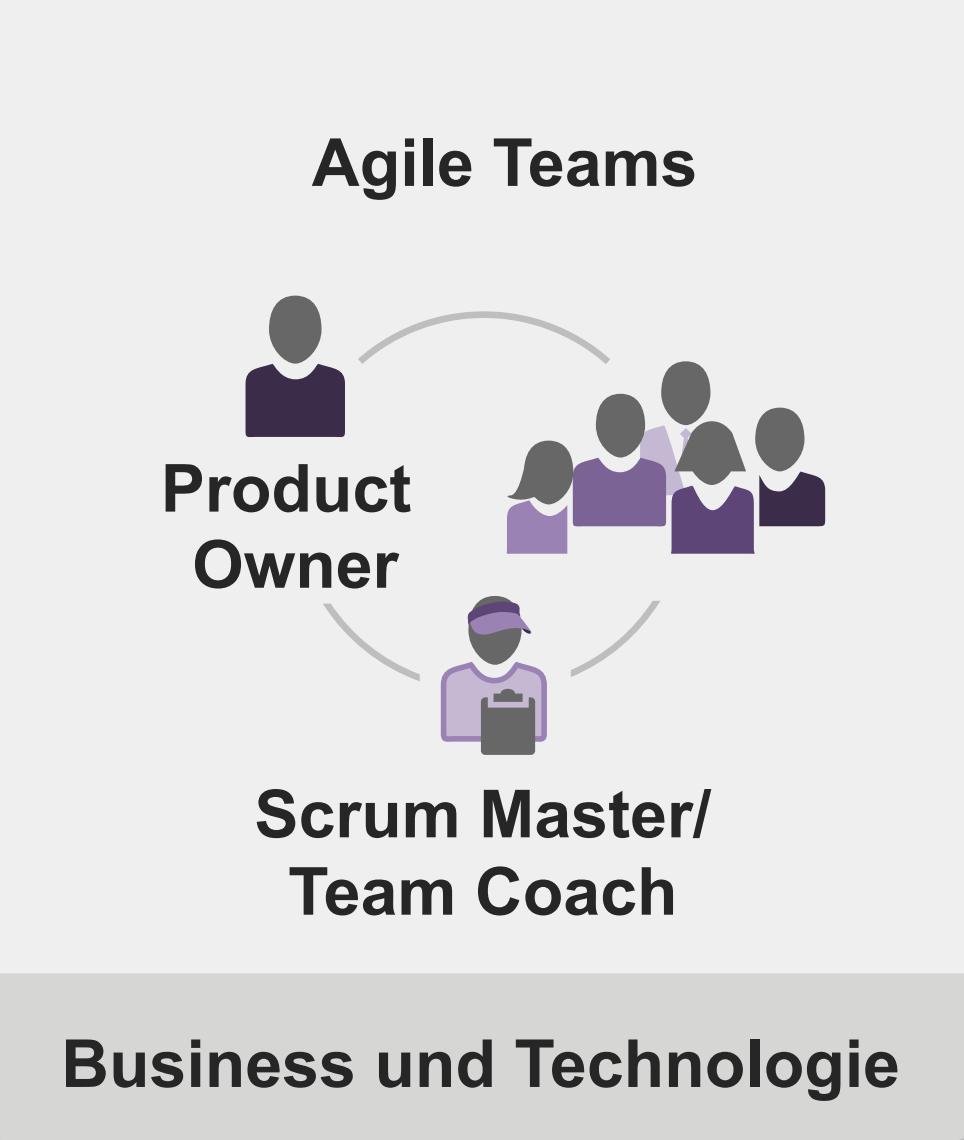

SAFe® 6.0

BUSINESS-AGILITÄT

Organisatorische Agilität

Lean Portfolio-management

Bereitstellung großer Unternehmenslösungen

Agile Produktentwicklung

Team- und technische Agilität

- Vision
- OKRs
- Roadmap
- KI
- Shared Services
- CoP
- System-Team
- Messen und wachsen

Lean-agile Führung
Lean-agiles Mindset
Kernwerte
SAFe-Prinzipien
Implementierungs-roadmap
SPC
Kultur des kontinuierlichen Lernens