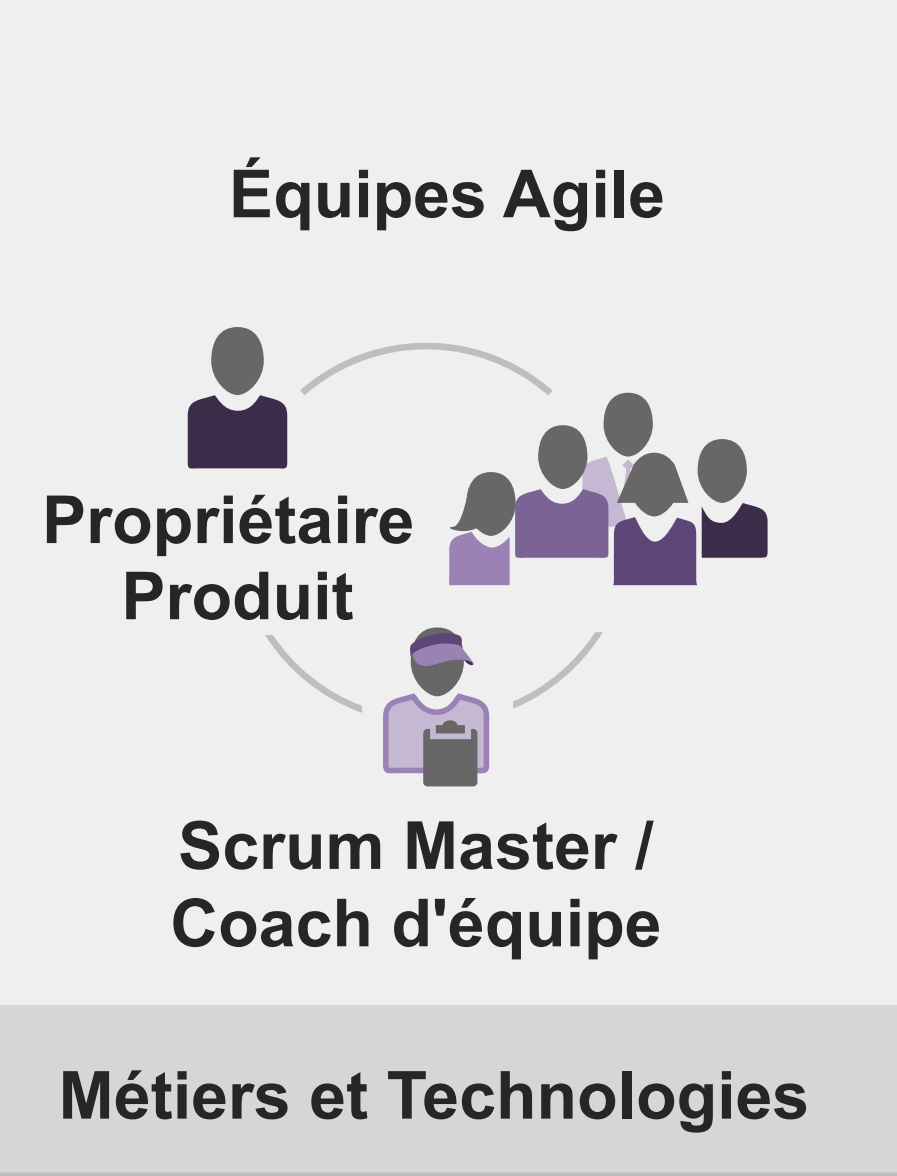

SAFe® 6.0

AGILITÉ D'ENTREPRISE

Agilité organisationnelle

Gestion Lean de portefeuille

Livraison de Solution d'entreprise

Livraison Agile du Produit

Agilité d'équipe et technique

- Vision
- OKR
- Feuille de route
- IA
- Services partagés
- Communautés de pratique
- Équipe Système
- Mesurer et Progresser

Leadership Lean-Agile
 État d'esprit Lean-Agile
 Valeurs fondamentales
 Principes SAFe
 Feuille de route de la mise en œuvre
 SPC
 Culture de l'apprentissage en continu