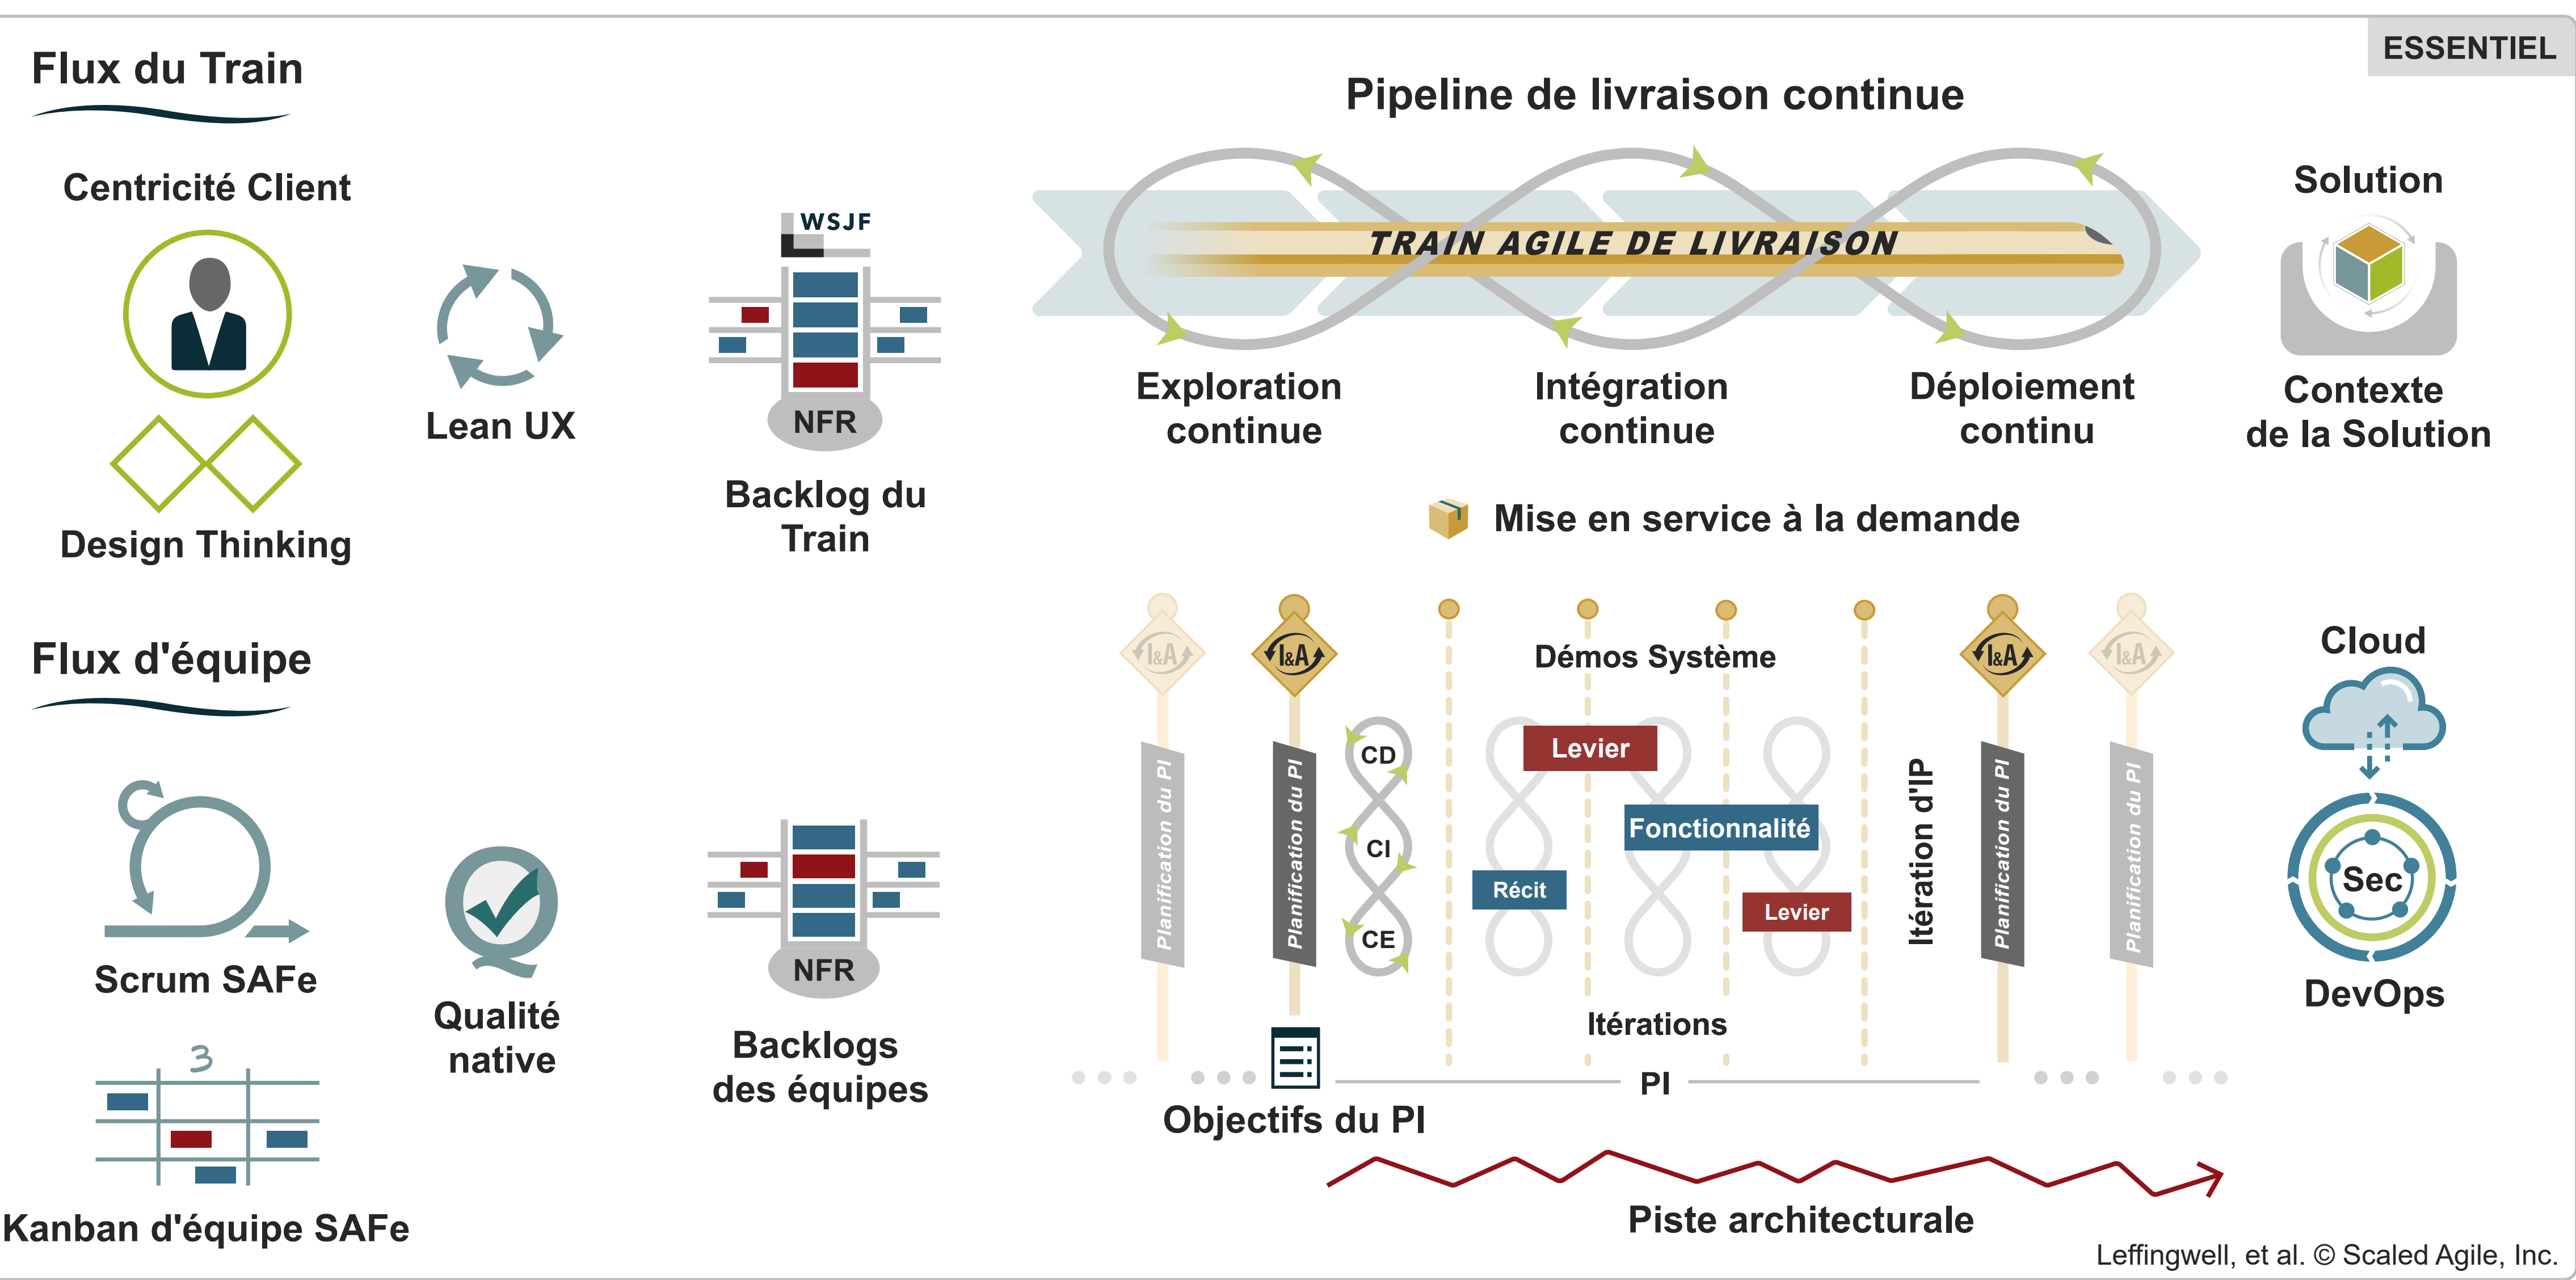

SAFe® 6.0

AGILITÉ D'ENTREPRISE

Agilité organisationnelle

Gestion Lean de portefeuille

Livraison de Solution d'entreprise

Livraison Agile du Produit

Agilité d'équipe et technique

- Vision
- OKR
- Feuille de route
- IA
- Services partagés
- Communautés de pratique
- Équipe Système
- Mesurer et Progresser

Leadership Lean-Agile
 État d'esprit Lean-Agile
 Valeurs fondamentales
 Principes SAFe
 Feuille de route de la mise en œuvre
 SPC
 Culture de l'apprentissage en continu