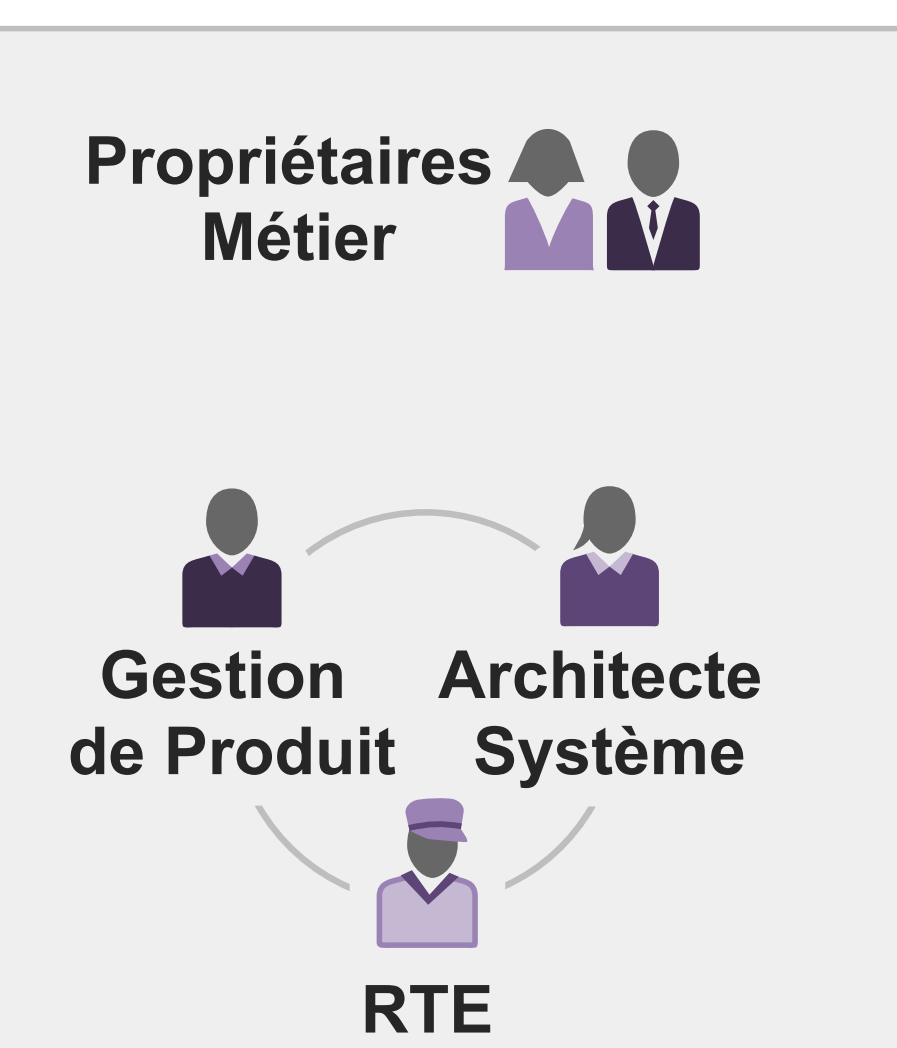

SAFe® 6.0

AGILITÉ D'ENTREPRISE

Agilité organisationnelle

Gestion Lean de portefeuille

Livraison de Solution d'entreprise

Livraison Agile du Produit

Agilité d'équipe et technique

- Vision
- OKR
- Feuille de route
- IA
- Services partagés
- Communautés de pratique
- Équipe Système
- Mesurer et Progresser

Leadership Lean-Agile
 État d'esprit Lean-Agile
 Valeurs fondamentales
 Principes SAFe
 Feuille de route de la mise en œuvre
 SPC
 Culture de l'apprentissage en continu