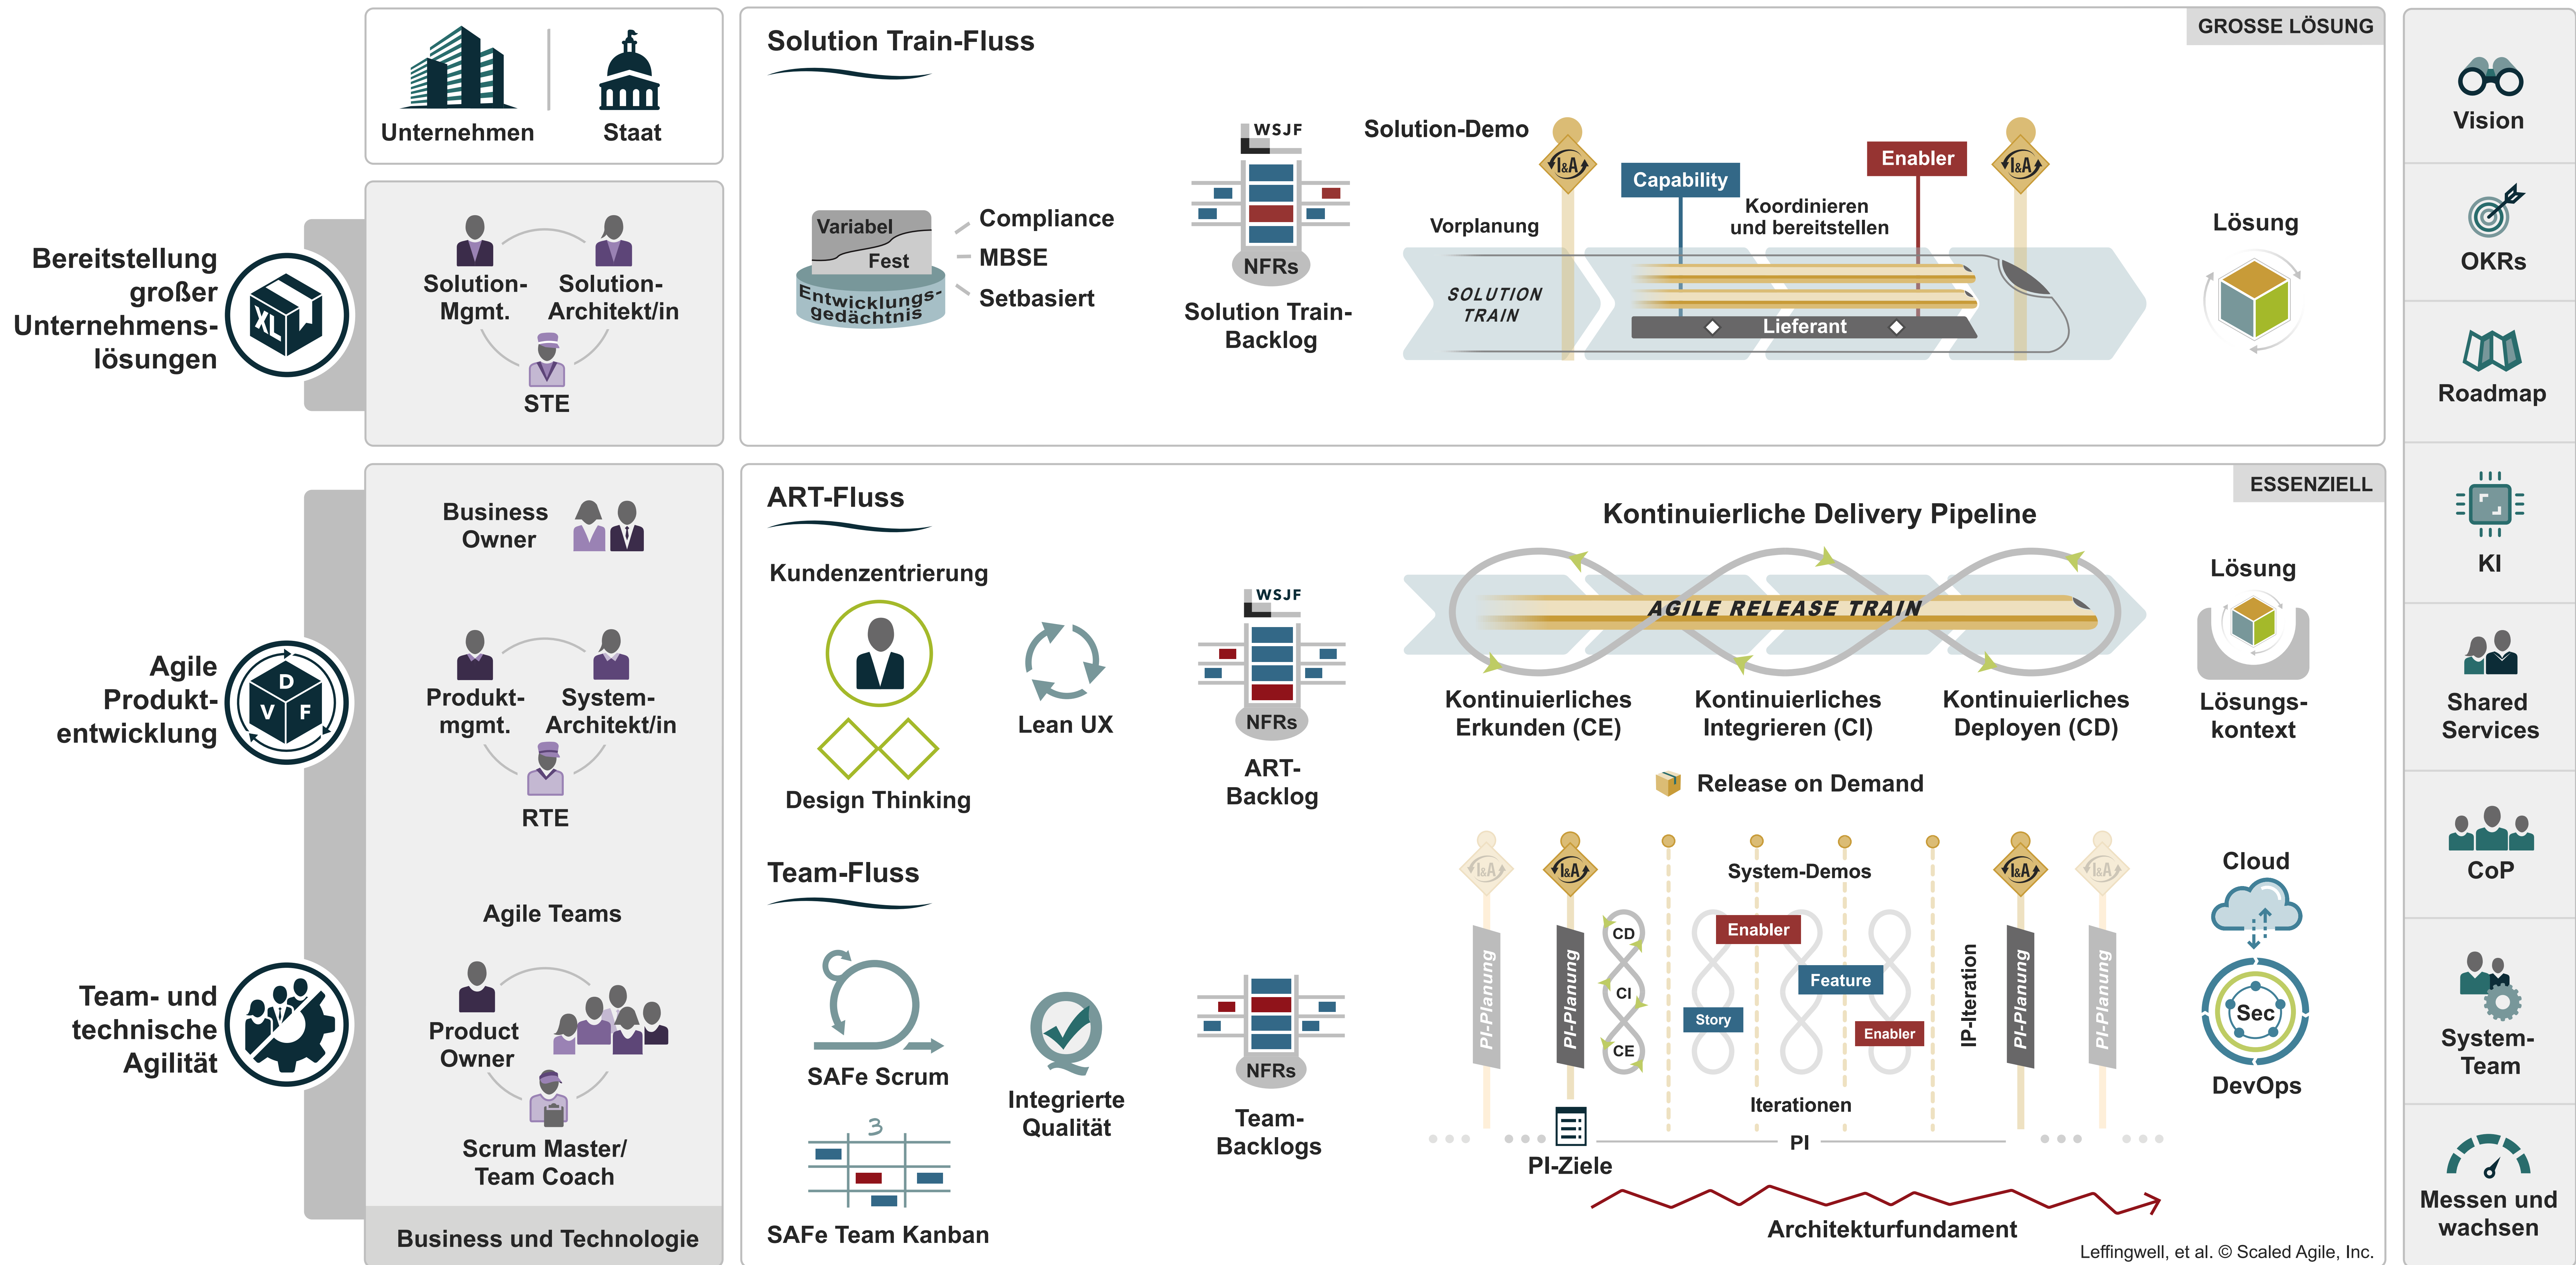

SAFe® 6.0

Lean-agile Führung | Lean-agiles Mindset | Kernwerte | SAFe-Prinzipien | Implementierungsroadmap | SPC | Kultur des kontinuierlichen Lernens